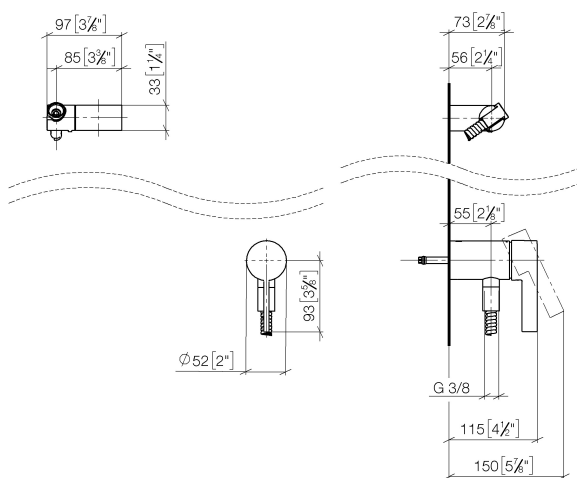

Душ - Deque

Однорычажный смеситель для скрытого монтажа с встроенным патрубком для

Артикульный номер: 36 002 970-00

- металлический душевой шланг 1750 мм со встроенной защитой от перекручивания
- Группа смесителей согл. DIN 4109: 1
- В данное изделие ручной душ не входит!
- Защищён от обратного потока.

хром

Для данного артикула требуются комплектующие.

размерный чертеж

mm [inches]

Все величины в мм / дюймах = мм x 0,0394

Душ - Deque

Однорычажный смеситель для скрытого монтажа с встроенным патрубком для

Артикульный номер: 36 002 970-00

Душ - Deque

Однорычажный смеситель для скрытого монтажа с встроенным патрубком для

Артикульный номер: 36 002 970-00

Другие варианты поверхностей

платина матовая
36 002 970-06

платина
36 002 970-08

латунь сатинированная
36 002 970-28

Душ - Deque

Однорычажный смеситель для скрытого монтажа с встроенным патрубком для

Артикульный номер: 36 002 970-00

Спецификация запасных частей

№	Артикульный №	Наименование	Расходуемое кол-во
1	28 060 970-00	держатель для душа поворотный - хром	1
2	28 322 970-00	Металлический шланг для душа 1/2" x 3/8" x 1750 мм - хром	1
3	36 050 970-00	Однорычажный смеситель для скрытого монтажа с встроенным патрубком для подсоединения душевой насадки - хром	1