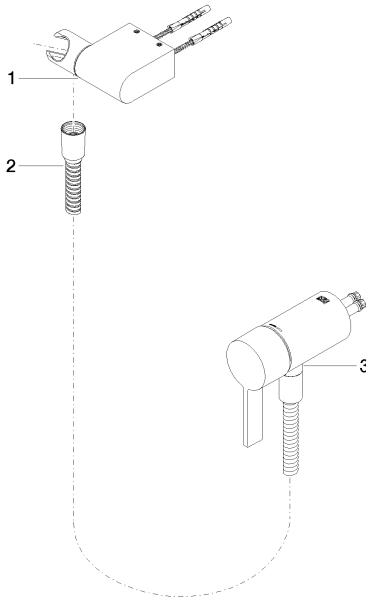

28 017 979-00

Ручной душ - хром

28 017 979-00 0010

Ручной душ - хром

28 018 979-00

Ручной душ - хром

28 019 979-00

Ручной душ - хром

Душ - Deque

Однорычажный смеситель для скрытого монтажа с встроенным патрубком для

Артикульный номер: 36 002 970-00

Спецификация запасных частей

№	Артикульный №	Наименование	Расходуемое кол-во
1	28 060 970-00	держатель для душа поворотный - хром	1
2	28 322 970-00	Металлический шланг для душа 1/2" x 3/8" x 1750 мм - хром	1
3	36 050 970-00	Однорычажный смеситель для скрытого монтажа с встроенным патрубком для подсоединения душевой насадки - хром	1