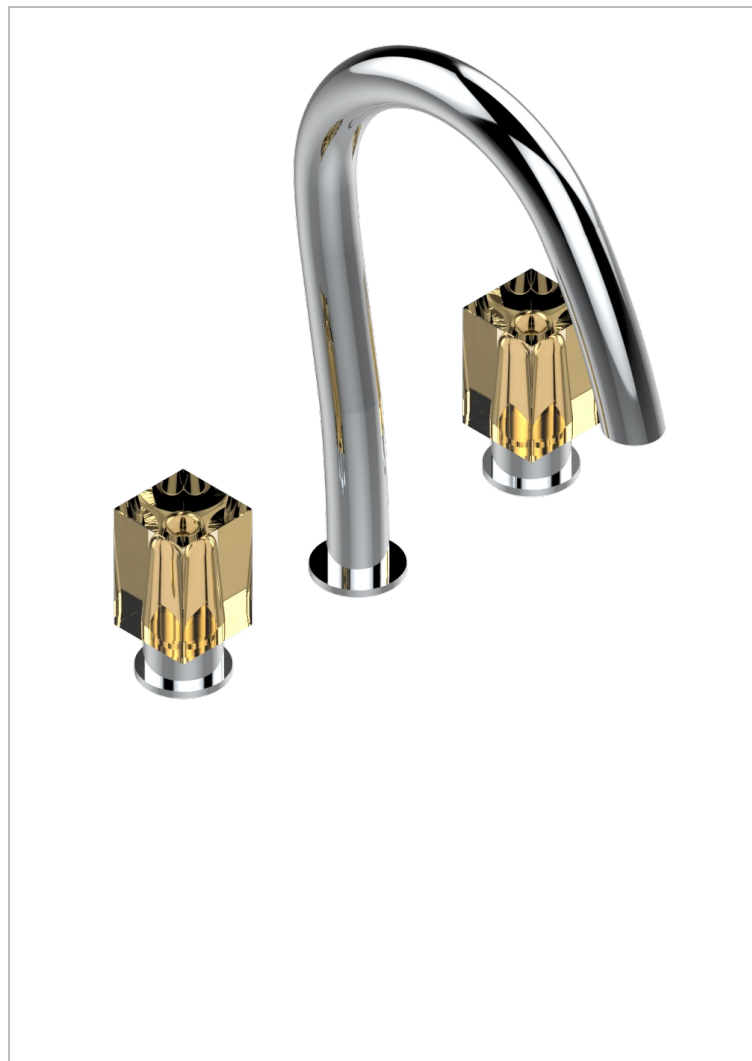

BEYOND CRYSTAL С ХРУСТАЛЕМ ЦВЕТА "ШАМПАНЬ"

THG
PARIS

U6J-151LED

Смеситель для раковины на три отверстия устанавливаемый на борту с донным клапаном и системой подсветки, блок питания заказывается отдельно

ХАРАКТЕРИСТИКИ

- Beyond crystal с хрусталём цвета "Шампань"
- Смеситель для раковины на три отверстия устанавливаемый на борту с донным клапаном и системой подсветки, блок питания заказывается отдельно

ТЕХНИЧЕСКИЕ ХАРАКТЕРИСТИКИ

- Recommandé : 3 bars (max. 5 bars) - Advised : 43,5 psi (max. 72 psi)
- 8,2 l/min à 3 bars (2.2 gpm at 43.5 psi)

СВЯЗАННЫЕ ТОВАРНЫЕ ПОЗИЦИИ

- Ref. G00-6801 Электронная коробка для подключения светодиодов
- Ref. G00-6802 Набор из 2-х пультов дистанционного управления для управления светодиодами

Покрытие PVD никель - H55
Розовое золото - F27
Сатинированное золото - F03
Сатинированный хром - C03
Светлое золото - F30
Серебро с родием - F18

Состаренный никель - H28
Хром - A02
Хром/золото - G02