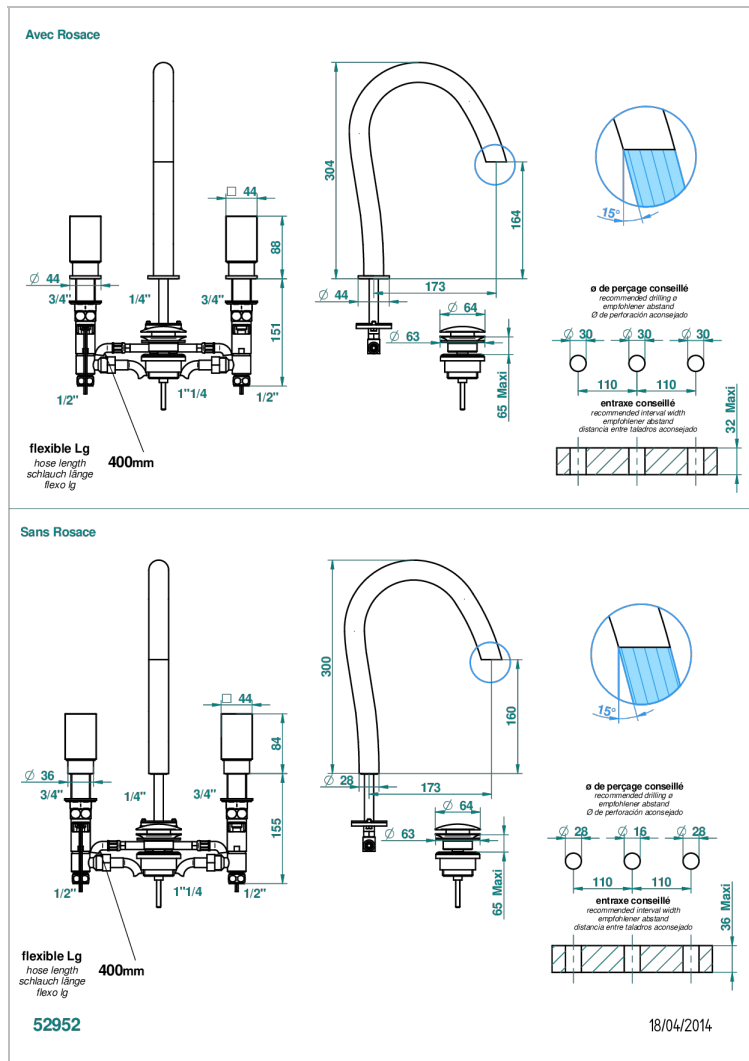

BEYOND CRYSTAL С ХРУСТАЛЕМ ЦВЕТА "ШАМПАНЬ"

THG
PARIS

U6J-151LED

Смеситель для раковины на три отверстия устанавливаемый на борту с донным клапаном и системой подсветки, блок питания заказывается отдельно

ХАРАКТЕРИСТИКИ

- Beyond crystal с хрусталём цвета "Шампань"
- Смеситель для раковины на три отверстия устанавливаемый на борту с донным клапаном и системой подсветки, блок питания заказывается отдельно

ТЕХНИЧЕСКИЕ ХАРАКТЕРИСТИКИ

- Recommandé : 3 bars (max. 5 bars) - Advised : 43,5 psi (max. 72 psi)
- 8,2 l/min à 3 bars (2.2 gpm at 43.5 psi)

СВЯЗАННЫЕ ТОВАРНЫЕ ПОЗИЦИИ

- Ref. G00-6801 Электронная коробка для подключения светодиодов
- Ref. G00-6802 Набор из 2-х пультов дистанционного управления для управления светодиодами