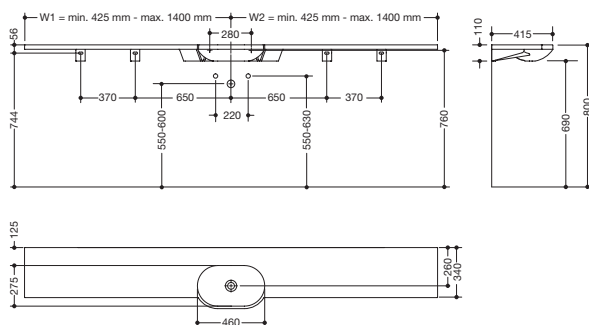

Abmessungen in mm

Mineralguss

Alpinweiß

Technische Änderungen vorbehalten, 08.09.2021

HEWI Heinrich Wilke GmbH
Postfach 1260
D-34442 Bad Arolsen

Telefon: +49 5691 82-0
Telefax: +49 5691 82-319

info@hewi.de
www.hewi.com