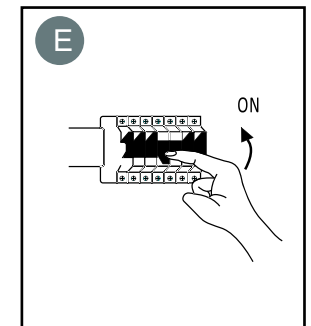

## Комплектация / Package Contents:

series item no	adjustable/поворотный	D (mm)	H (mm)	wattage
A6107PL-1	yes/ да	70*118	153	7
A6118PL-1	yes/ да	120*160	183	18
A6312PL-1	yes/ да	140*140*360	235	12
A6330PL-1	yes/ да	102*220	230	30
A6210PL-1	yes/ да	70*158	167	10
A6520PL-1	yes/ да	70*175	187	20
A6520AP-1	yes/ да	70*176	160	20
A5910PL-1	yes/ да	57*100	143	10
A6709PL-1	yes/ да	90*180	150	9
A6709AP-1	yes/ да	90*90	140	9
A6720PL-1	yes/ да	110*210	180	20
A6730PL-1	yes/ да	130*230	220	30