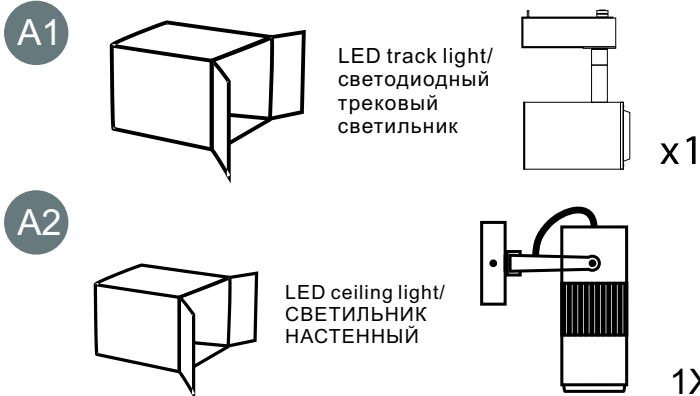

## Модели / Models:

A6107PL-1WH	A6107PL-1BK	A6210PL-1WH	A6210PL-1BK
A6118PL-1WH	A6118PL-1BK	A6520PL-1WH	A6520PL-1BK
A6312PL-1WH	A6312PL-1BK	A6520AP-1WH	A6520AP-1BK
A6330PL-1WH	A6330PL-1BK	A5910PL-1WH	A5910PL-1BK
A6709PL-1WH	A6709PL-1BK	A6709AP-1WH	A6709AP-1BK
A6720PL-1WH	A6720PL-1BK	A6730PL-1WH	A6730PL-1BK

## Комплектация / Package Contents:

series item no	adjustable/поворотный	D (mm)	H (mm)	wattage
A6107PL-1	yes/ да	70*118	153	7
A6118PL-1	yes/ да	120*160	183	18
A6312PL-1	yes/ да	140*140*360	235	12
A6330PL-1	yes/ да	102*220	230	30
A6210PL-1	yes/ да	70*158	167	10
A6520PL-1	yes/ да	70*175	187	20
A6520AP-1	yes/ да	70*176	160	20
A5910PL-1	yes/ да	57*100	143	10
A6709PL-1	yes/ да	90*180	150	9
A6709AP-1	yes/ да	90*90	140	9
A6720PL-1	yes/ да	110*210	180	20
A6730PL-1	yes/ да	130*230	220	30