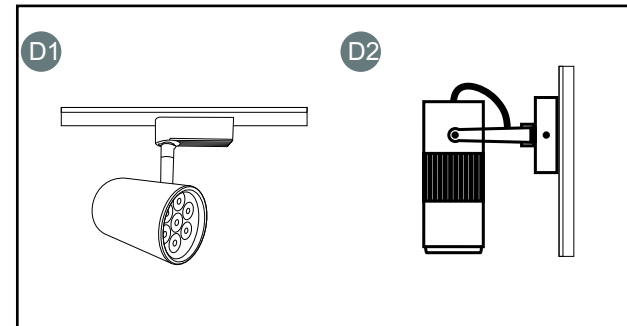

## Комплектация / Package Contents:

series item no	adjustable/поворотный	D (mm)	H (mm)	wattage
A6107PL-1	yes/ да	70*118	153	7
A6118PL-1	yes/ да	120*160	183	18
A6312PL-1	yes/ да	140*140*360	235	12
A6330PL-1	yes/ да	102*220	230	30
A6210PL-1	yes/ да	70*158	167	10
A6520PL-1	yes/ да	70*175	187	20
A6520AP-1	yes/ да	70*176	160	20
A5910PL-1	yes/ да	57*100	143	10
A6709PL-1	yes/ да	90*180	150	9
A6709AP-1	yes/ да	90*90	140	9
A6720PL-1	yes/ да	110*210	180	20
A6730PL-1	yes/ да	130*230	220	30