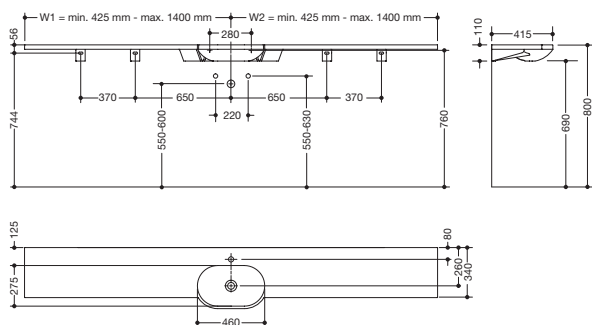

Waschtisch, längenvariabel 950.11.221S

- aus Mineralguss mit porenfreier Oberfläche, alpinweiß
- mit Ablagefläche und ovalem Becken, längenvariabel
- ohne Überlauf
- für Einlochmatur vorbereitet
- unterfahrbar
- belastbar nach DIN EN 14688
- Basislänge: 850 mm, verlängerbar auf eine Gesamtlänge von bis zu 2800 mm, Tiefe 415 mm
- Waschmuldentiefe 90 mm
- für Stockschraubenbefestigung
- notwendige Stützen im Lieferumfang enthalten
- CE-Kennzeichnung nach Bauprodukteverordnung Nr. 305/2011
- erfüllt die Anforderungen nach ÖNORM B1600/1601 für Handwaschbecken

Abmessungen in mm

Mineralguss

Alpinweiß

Technische Änderungen vorbehalten, 08.09.2021

HEWI Heinrich Wilke GmbH
Postfach 1260
D-34442 Bad Arolsen

Telefon: +49 5691 82-0
Telefax: +49 5691 82-319

info@hewi.de
www.hewi.com