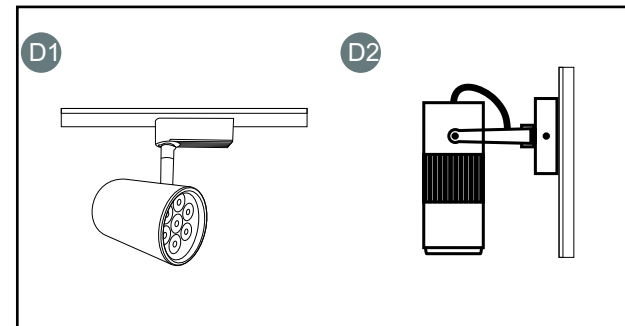

Комплектация / Package Contents:

series item no	adjustable/поворотный	D (mm)	H (mm)	wattage
A6107PL-1	yes/ да	70*118	153	7
A6118PL-1	yes/ да	120*160	183	18
A6312PL-1	yes/ да	140*140*360	235	12
A6330PL-1	yes/ да	102*220	230	30
A6210PL-1	yes/ да	70*158	167	10
A6520PL-1	yes/ да	70*175	187	20
A6520AP-1	yes/ да	70*176	160	20
A5910PL-1	yes/ да	57*100	143	10
A6709PL-1	yes/ да	90*180	150	9
A6709AP-1	yes/ да	90*90	140	9
A6720PL-1	yes/ да	110*210	180	20
A6730PL-1	yes/ да	130*230	220	30