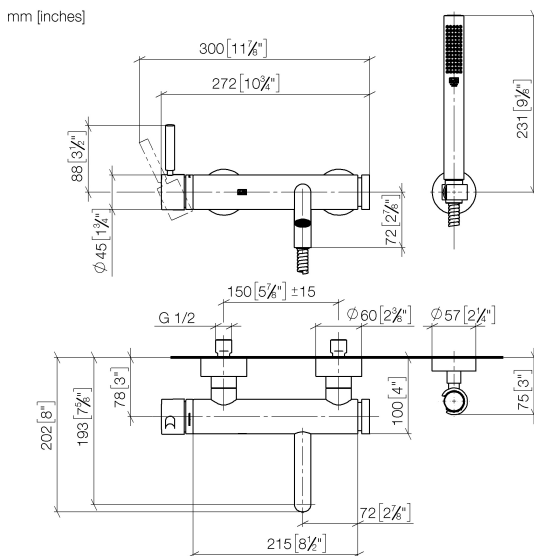

Ванна - Meta

Смеситель для ванны однорычажный для настенного монтажа с комплектом с душевым
 Артикульный номер: 33 233 660-93

- вылет 202 мм
- душевой гарнитур со шлангом: нормальная струя
- излив: круглая обогащенная воздухом струя
- душевой комплект со шлангом для душа и системой удаления известковых отложений
- автоматическое переключение ванна/душ
- накладные розетки Ø 60 мм
- штихмас 150 мм ± 15 мм
- присоединение 1/2"
- металлический душевой шланг 1250 мм со встроенной защитой от перекручивания
- розетка держателя для душа Ø 57 мм
- расход макс. 14 л/мин при гидравлическом давлении 3 бара
- расход душевого комплекта макс. 6,8 л/мин
- Группа смесителей согл. DIN 4109: 1

хром матовый

размерный чертеж

Все величины в мм / дюймах = мм x 0,0394