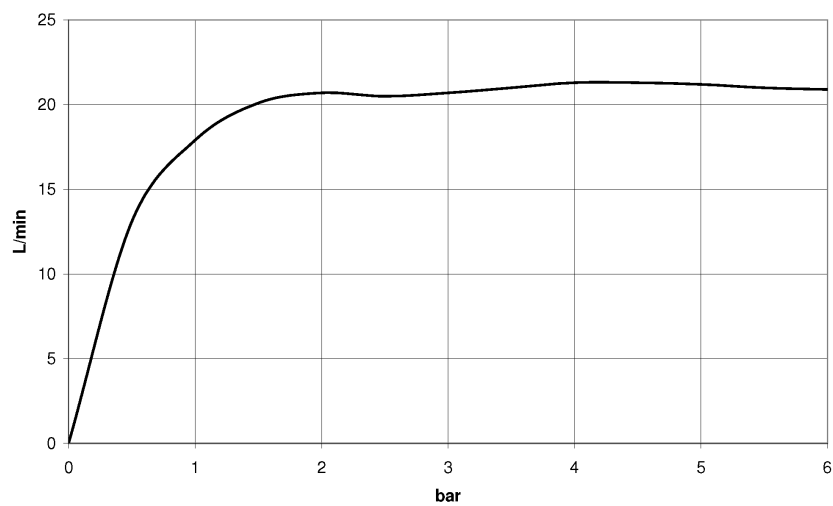

Ванна - Meta

Смеситель для ванны однорычажный для настенного монтажа с комплектом с душевым
 Артикульный номер: 33 233 660-93

- вылет 202 мм
- душевой гарнитур со шлангом: нормальная струя
- излив: круглая обогащенная воздухом струя
- душевой комплект со шлангом для душа и системой удаления известковых отложений
- автоматическое переключение ванна/душ
- накладные розетки Ø 60 мм
- штихмас 150 мм ± 15 мм
- присоединение 1/2"
- металлический душевой шланг 1250 мм со встроенной защитой от перекручивания
- розетка держателя для душа Ø 57 мм
- расход макс. 14 л/мин при гидравлическом давлении 3 бара
- расход душевого комплекта макс. 6,8 л/мин
- Группа смесителей согл. DIN 4109: 1

хром матовый

размерный чертёж

Все величины в мм / дюймах = мм x 0,0394

Ванна - Meta

Смеситель для ванны однорычажный для настенного монтажа с комплектом с душевым
Артикулльный номер: 33 233 660-93

график расхода