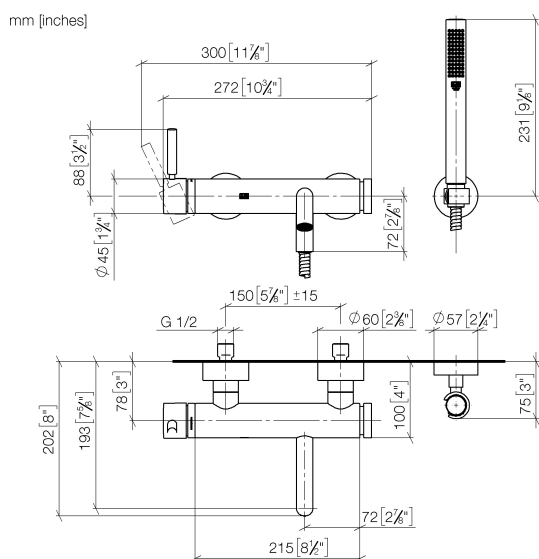

Ванна - Meta

Смеситель для ванны однорычажный для настенного монтажа с комплектом с душевым
 Артикульный номер: 33 233 660-93

- вылет 202 мм
- душевой гарнитур со шлангом: нормальная струя
- излив: круглая обогащенная воздухом струя
- душевой комплект со шлангом для душа и системой удаления известковых отложений
- автоматическое переключение ванна/душ
- накладные розетки Ø 60 мм
- штихмас 150 мм ± 15 мм
- присоединение 1/2"
- металлический душевой шланг 1250 мм со встроенной защитой от перекручивания
- розетка держателя для душа Ø 57 мм
- расход макс. 14 л/мин при гидравлическом давлении 3 бара
- расход душевого комплекта макс. 6,8 л/мин
- Группа смесителей согл. DIN 4109: 1

хром матовый

размерный чертёж

Все величины в мм / дюймах = мм x 0,0394

Ванна - Meta

Смеситель для ванны однорычажный для настенного монтажа с комплектом с душевым
Артикулльный номер: 33 233 660-93

график расхода

Ванна - Meta

Смеситель для ванны однорычажный для настенного монтажа с комплектом с душевым
Артикулльный номер: 33 233 660-93

Другие варианты поверхностей

хром
33 233 660-00

платина матовая
33 233 660-06

чёрный матовый
33 233 660-33