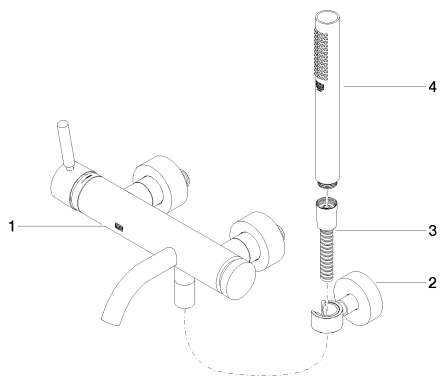

Ванна - Meta

Смеситель для ванны однорычажный для настенного монтажа с комплектом с душевым

Артикульный номер: 33 233 660-93

Другие варианты поверхностей

хром

33 233 660-00

платина матовая

33 233 660-06

чёрный матовый

33 233 660-33

Другие поверхности по запросу (x-tra Service)

Спецификация запасных частей

№	Артикульный №	Наименование	Расходуемое кол-во