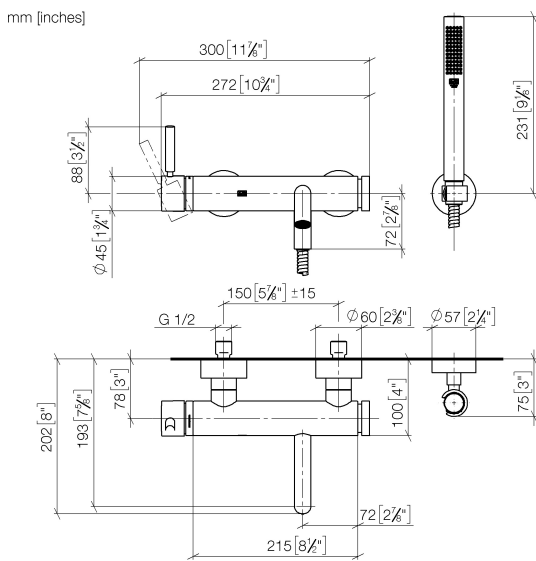

## Ванна - Meta

Смеситель для ванны однорычажный для настенного монтажа с комплектом с душевым

Артикульный номер: 33 233 660-93

- вылет 202 мм
- душевой гарнитур со шлангом: нормальная струя
- излив: круглая обогащенная воздухом струя
- душевой комплект со шлангом для душа и системой удаления известковых отложений
- автоматическое переключение ванна/душ
- накладные розетки Ø 60 мм
- штихмас 150 мм ± 15 мм
- присоединение 1/2"
- металлический душевой шланг 1250 мм со встроенной защитой от перекручивания
- розетка держателя для душа Ø 57 мм
- расход макс. 14 л/мин при гидравлическом давлении 3 бара
- расход душевого комплекта макс. 6,8 л/мин
- Группа смесителей согл. DIN 4109: 1

хром матовый

**Ванна - Meta**

Смеситель для ванны однорычажный для настенного монтажа с комплектом с душевым

Артикульный номер: 33 233 660-93

**размерный чертеж**

Все величины в мм / дюймах = мм x 0,0394

**график расхода**

## Ванна - Meta

Смеситель для ванны однорычажный для настенного монтажа с комплектом с душевым

Артикульный номер: 33 233 660-93