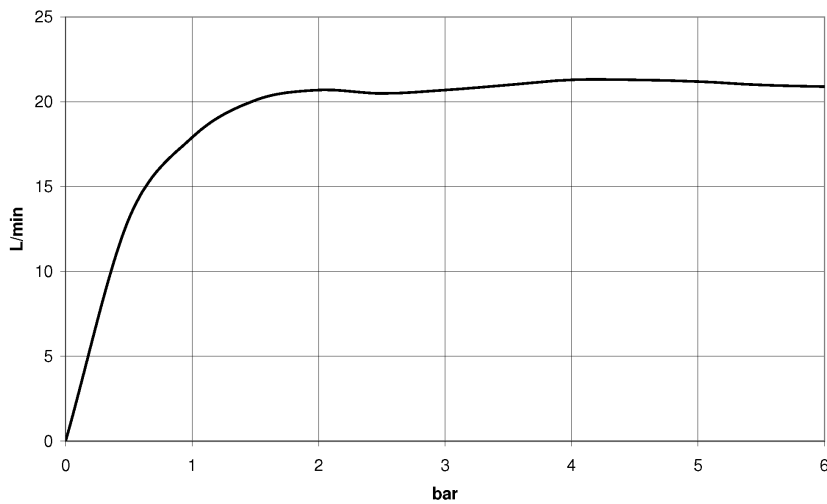

## Ванна - Meta

Смеситель для ванны однорычажный для настенного монтажа с комплектом с душевым

Артикульный номер: 33 233 660-93

- вылет 202 мм
- душевой гарнитур со шлангом: нормальная струя
- излив: круглая обогащенная воздухом струя
- душевой комплект со шлангом для душа и системой удаления известковых отложений
- автоматическое переключение ванна/душ
- накладные розетки Ø 60 мм
- штихмас 150 мм ± 15 мм
- присоединение 1/2"
- металлический душевой шланг 1250 мм со встроенной защитой от перекручивания
- розетка держателя для душа Ø 57 мм
- расход макс. 14 л/мин при гидравлическом давлении 3 бара
- расход душевого комплекта макс. 6,8 л/мин
- Группа смесителей согл. DIN 4109: 1

хром матовый

**Ванна - Meta**

Смеситель для ванны однорычажный для настенного монтажа с комплектом с душевым

Артикульный номер: 33 233 660-93

**размерный чертеж**

Все величины в мм / дюймах = мм x 0,0394

**график расхода**