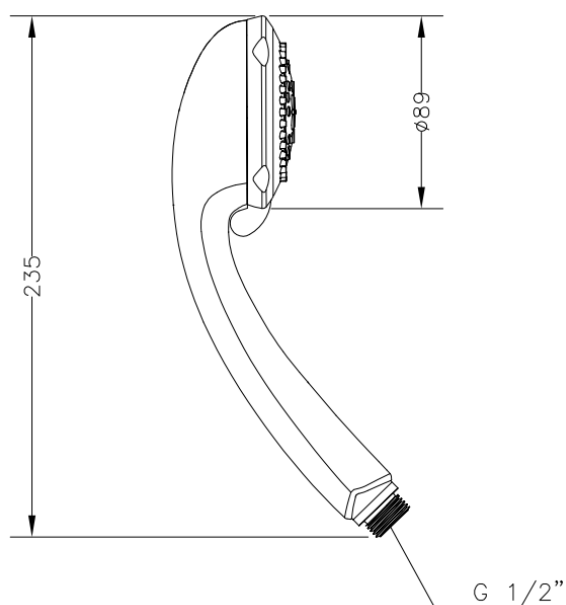

DXE5 45 DUCHA 5 JETS CROMO DXE5 45 5 JET CHROME PLATED SHOWER

Características

- 1) Realizada en ABS inyectado.
- 2) Cromado según EN248.
- 3) 5 funciones diferentes
- 4) Jets anticalcáreos.
- 5) Conexión estándar G 1/2".
- 6) Caudal 12 l/min (3 bar)
- 7) Presión máxima recomendada: 4 bar.

Features

- 1) Made in injected ABS.
- 2) Chrome plated according to EN248.
- 3) 5 different functions
- 4) Anti-lime jets.
- 5) Standard thread G 1/2
- 6) 12 l/min water flow (3 bar)
- 7) Maximum recommended pressure: 4 bar.