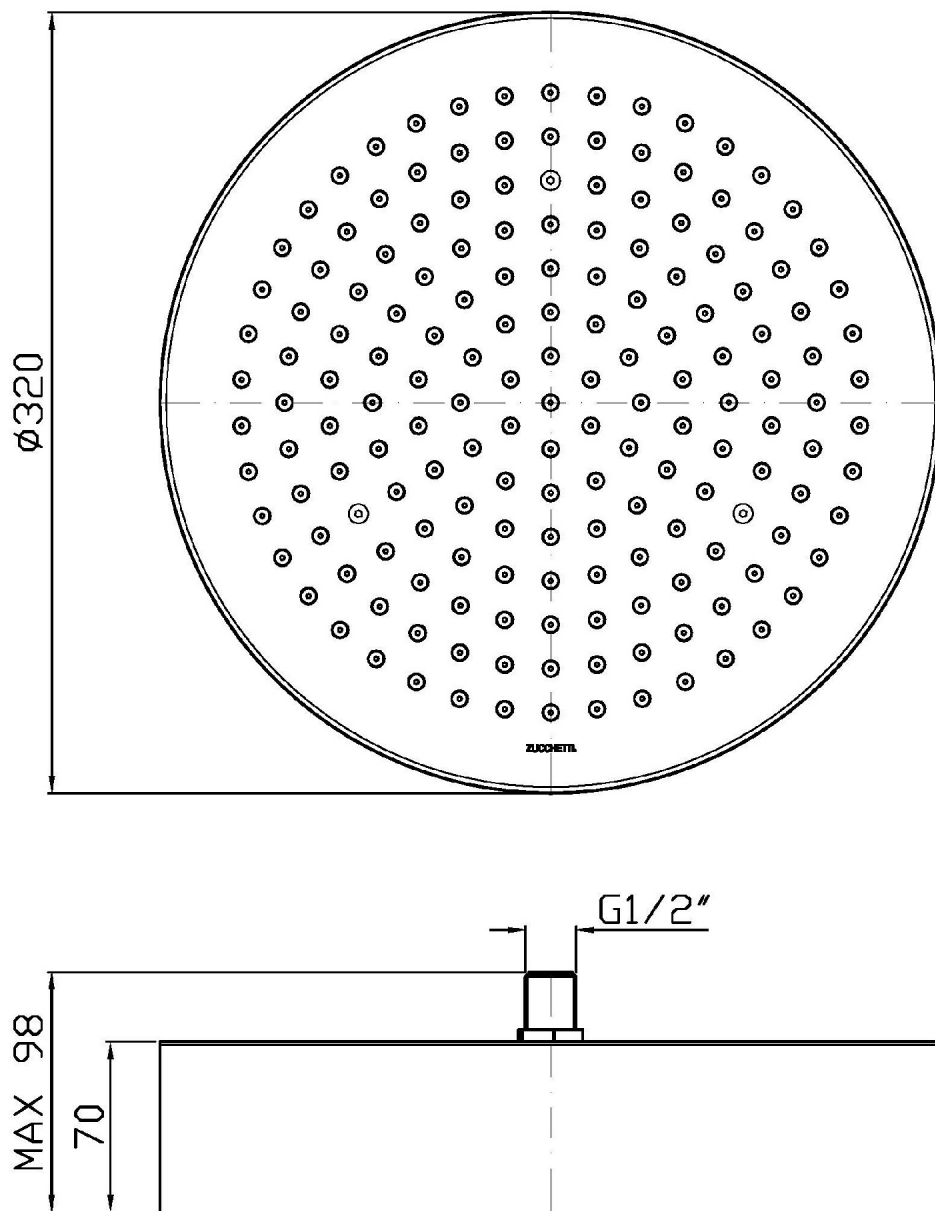

Marchio / Brand ZUCCHETTI

Classe / Class DOCCE

SHOWER

Z94141

Sistema doccia Ø 320 mm a soffitto. / Ø 320 mm ceiling mounted shower system.

Sistema doccia in acciaio inox Ø 320 mm a soffitto, con getto a pioggia. Portata minima richiesta 12 lt/min.

Ø 320 mm ceiling mounted stainless steel rain shower system. Minimum flowrate requested 12 lt/min.

Finiture / Finishes

 Cromo / Chrome

 W1
Bianco Opaco Goffrato /
Embossed Matt White

 N1
Nero Opaco Goffrato /
Embossed Matt Black

SHOWER

Z94141

Disegno Complessivo / Overall Drawing

SHOWER

Z94141

Portate / Flowrates (lt/min)

PRESSIONE PRESSURE	1 BAR	2 BAR	3 BAR	4 BAR	5 BAR
SOFFIONE SHOWER HEAD <i>P1</i>	8	10	12	12	12
<i>P2</i>					
<i>P3</i>					
<i>P4</i>					
<i>P5</i>					

SHOWER

Z94141

Pesi e Misure / Weights and Sizes

Peso (Kg) Weight (lb)	5,50 (Kg)	12,13 (lb)
Volume test (dc3) - (in3)	17,24 (dc3)	1052,05 (in3)
h (mm) - (in)	130,00 (mm)	5,12 (in)
L1 (mm) - (in)	340,00 (mm)	13,39 (in)
L2 (mm) - (in)	390,00 (mm)	15,35 (in)