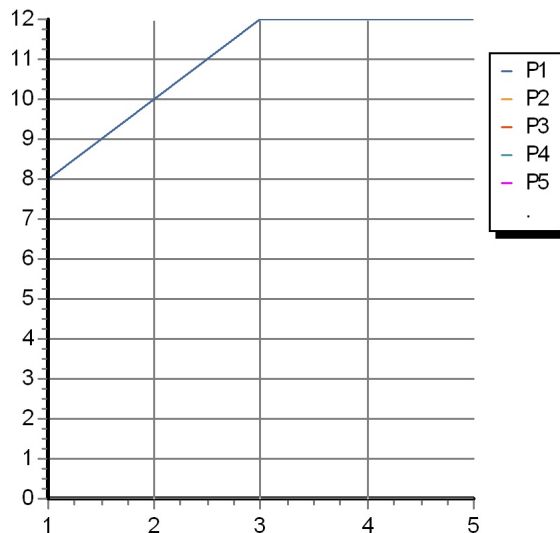

SHOWER

Z94141

Disegno Complessivo / Overall Drawing

SHOWER

Z94141

Portate / Flowrates (lt/min)

PRESSIONE PRESSURE	1 BAR	2 BAR	3 BAR	4 BAR	5 BAR
SOFFIONE SHOWER HEAD <i>P1</i>	8	10	12	12	12
<i>P2</i>					
<i>P3</i>					
<i>P4</i>					
<i>P5</i>					

SHOWER

Z94141

Pesi e Misure / Weights and Sizes

Peso (Kg) Weight (lb)	5,50 (Kg)	12,13 (lb)
Volume test (dc3) - (in3)	17,24 (dc3)	1052,05 (in3)
h (mm) - (in)	130,00 (mm)	5,12 (in)
L1 (mm) - (in)	340,00 (mm)	13,39 (in)
L2 (mm) - (in)	390,00 (mm)	15,35 (in)