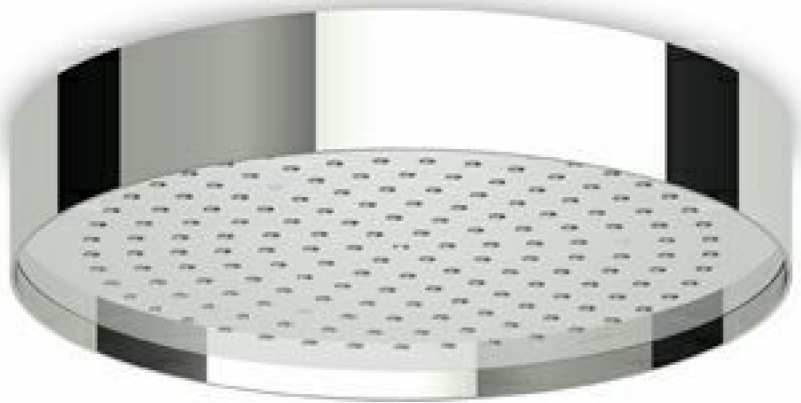

Marchio / Brand ZUCCHETTI

Classe / Class DOCCE

SHOWER

Z94141

Sistema doccia Ø 320 mm a soffitto. / Ø 320 mm ceiling mounted shower system.

Sistema doccia in acciaio inox Ø 320 mm a soffitto, con getto a pioggia. Portata minima richiesta 12 lt/min.

Ø 320 mm ceiling mounted stainless steel rain shower system. Minimum flowrate requested 12 lt/min.

Finiture / Finishes

 Cromo / Chrome

 W1
Bianco Opaco Goffrato /
Embossed Matt White

 N1
Nero Opaco Goffrato /
Embossed Matt Black

SHOWER

Z94141

Disegno Complessivo / Overall Drawing

SHOWER

Z94141

Portate / Flowrates (lt/min)

PRESSIONE PRESSURE	1 BAR	2 BAR	3 BAR	4 BAR	5 BAR
SOFFIONE SHOWER HEAD <i>P1</i>	8	10	12	12	12
<i>P2</i>					
<i>P3</i>					
<i>P4</i>					
<i>P5</i>					

SHOWER

Z94141

Pesi e Misure / Weights and Sizes

Peso (Kg) Weight (lb)	5,50 (Kg)	12,13 (lb)
Volume test (dc3) - (in3)	17,24 (dc3)	1052,05 (in3)
h (mm) - (in)	130,00 (mm)	5,12 (in)
L1 (mm) - (in)	340,00 (mm)	13,39 (in)
L2 (mm) - (in)	390,00 (mm)	15,35 (in)