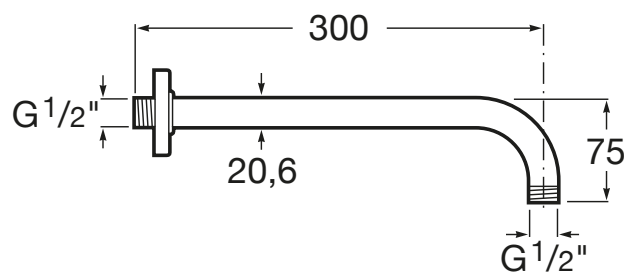

RAINDREAM

Кронштейн для верхнего душа настенного крепления

ЦЕНА (ВКЛЮЧАЯ НДС)

2096,4

ТЕХНИЧЕСКИЕ ЧЕРТЕЖИ

ХАРАКТЕРИСТИКИ

СОВМЕСТИМ С АРТИКУЛОМ

Душевая насадка для
верхнего душа,
нержавеющая сталь

5B2850C00

Душевая насадка для
верхнего душа, ABS

5B2150C00

Душевая насадка для
верхнего душа, ABS

5B2250C00

Душевая насадка для
верхнего душа 200x200,
ABS пластик

5B2350C00

Душевая насадка для
верхнего душа,
нержавеющая сталь