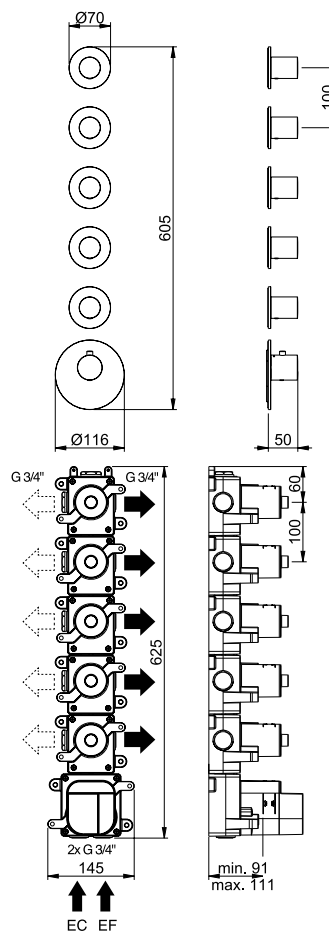

Réf. **81.525**

Réf. **81.597**

**Box mitigeur thermostatique encastré 5 voies + habillage pour box mitigeur thermostatique**

MONTAGE HORIZONTAL ET VERTICAL  
HORIZONTAL OR VERTICAL ASSEMBLY

**CARACTÉRISTIQUES Réf. 81.525**

Habillage pour box mitigeur thermostatique.  
*Trim for thermostatic mixer.*

**CARACTÉRISTIQUES Réf. 81.597**

Box mitigeur thermostatique encastré 5 voies.  
*Insert box for thermostatic mixer with 5 outlets.*

16 ACC LY 190

**FINITION USUELLE**

**IX** Inox Brossé Mat  
*Matt Stainless Steel*

**FINITIONS PVD**

**CR** Cuivre Rose Brossé Mat  
*Matt Pink Copper*

**DB** Doré Brossé Mat  
*Gold Brass*

**MG** Canon de Fusil  
*Metal Gun*