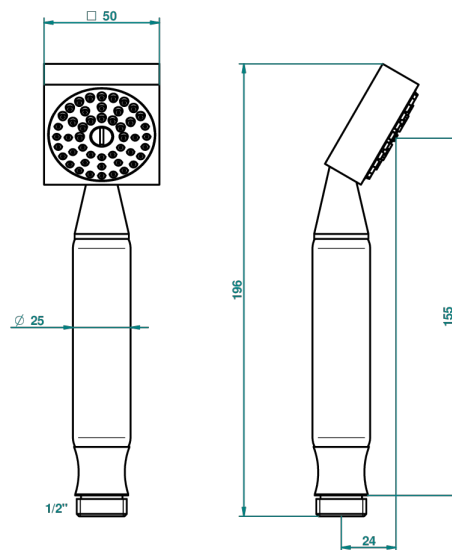

MASQUE DE FEMME, LUNAIRE

A2R-66

Душ ручной стильный 1/2" - прямой

THG[®]
PARIS

15849

07/12/2010

ХАРАКТЕРИСТИКИ

- Masque de Femme, lunaire
- Душ ручной стильный 1/2" - прямой

ТЕХНИЧЕСКИЕ ХАРАКТЕРИСТИКИ

- Recommandé : 3 bars (max. 5 bars) - Advised : 43,5 psi (max. 72 psi)
- 9,5 l/min à 3 bars (2.5 gpm at 43.5 psi)

ДОСТУПНЫЕ ВАРИАНТЫ ПОКРЫТИЙ

Аранья (чёрный никель) - D24
Золото - F01
Матовое золото - F07
Матовое светлое золото - F31
Матовый никель - C01
Матовый хром - C02