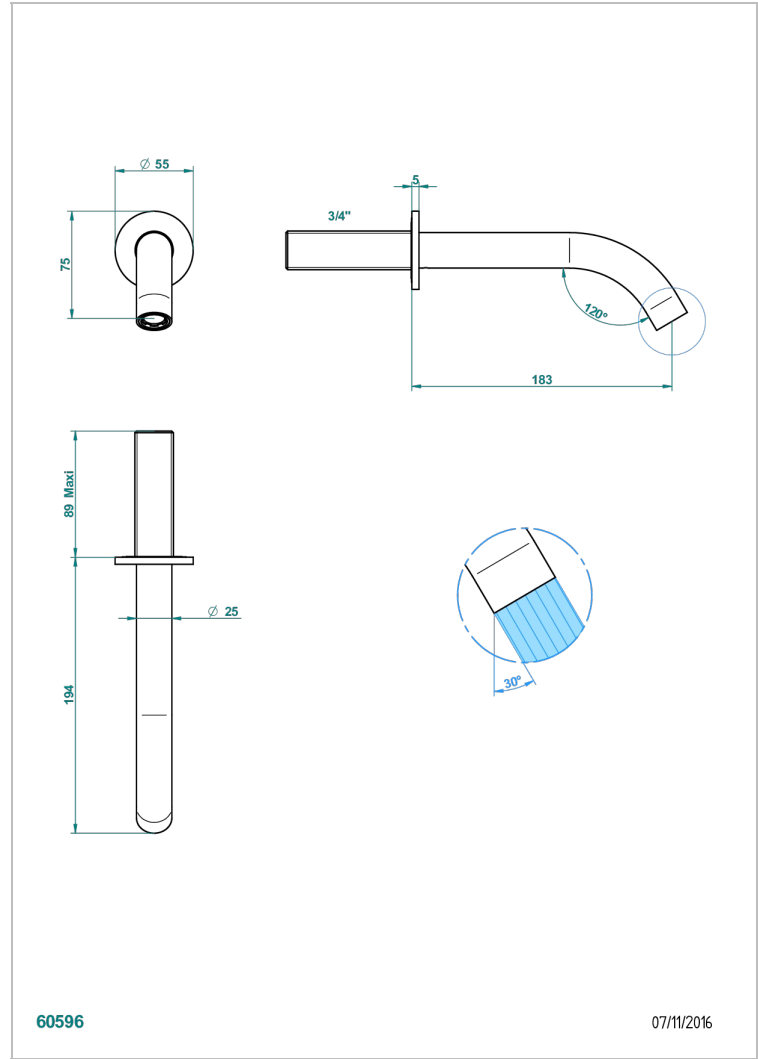

BONDI A MANETTES

G7G-43GB

Настенный кран для раковины среднего размера без T-образного фиксатора

THG[®]
PARIS

ХАРАКТЕРИСТИКИ

- Bondi à manettes
- Настенный кран для раковины среднего размера без T-образного фиксатора