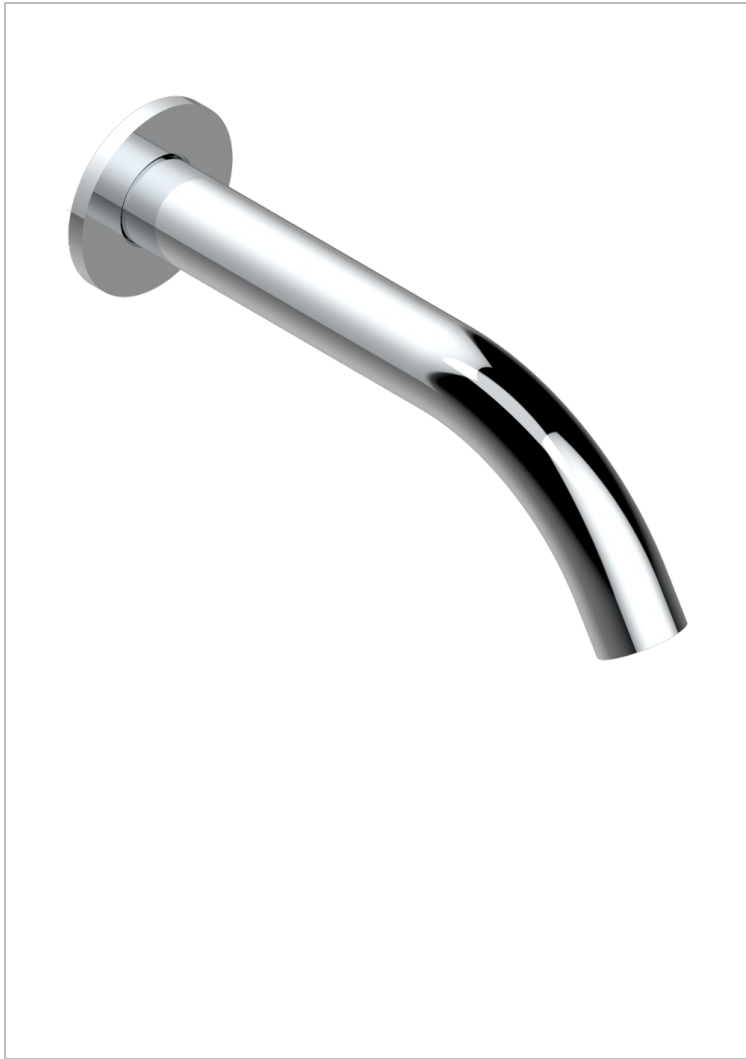

BONDI A MANETTES

G7G-43GB

Настенный кран для раковины среднего размера без T-образного фиксатора

THG[®]
PARIS

ХАРАКТЕРИСТИКИ

- Bondi à manettes
- Настенный кран для раковины среднего размера без T-образного фиксатора

ДОСТУПНЫЕ ВАРИАНТЫ ПОКРЫТИЙ

Blush PVD - H62
Graphite PVD - H64
Matt Umber PVD - H67
Matt blush PVD - H60
Matt graphite PVD - H65
Umber PVD - H66

Аранья (чёрный никель) - D24
Бронза - D01
Золото - F01
Матовая красная старинная медь - H07
Матовое золото - F07
Матовое светлое золото - F31

Матовый никель - C01
Матовый хром - C02
Никель - B01
Покрытие PVD бронза - F33
Покрытие PVD золотистый цвет - H52
Покрытие PVD латунь - H49

Покрытие PVD матовая бронза - F34
Покрытие PVD матовая латунь - H50
Покрытие PVD матовый золотистый - H53
Покрытие PVD матовый никель - H56
Покрытие PVD никель - H55
Розовое золото - F27