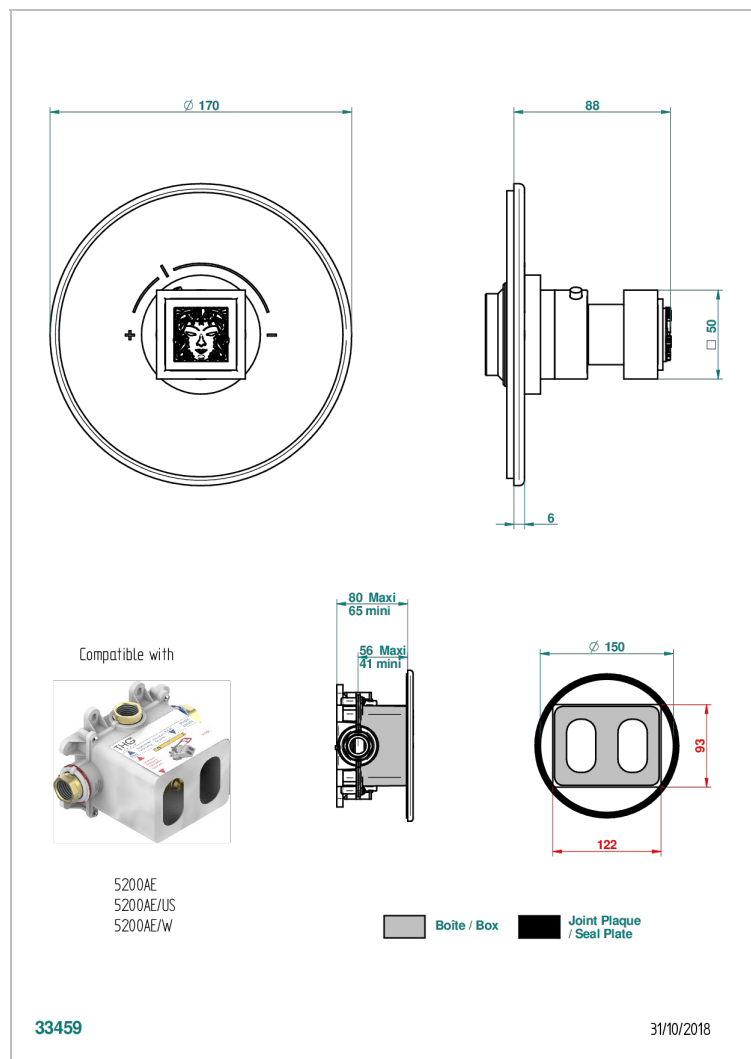

# MASQUE DE FEMME, METAL LISSE

THG<sup>®</sup>  
PARIS

A2U-5100BR

Ручка регулировки с круглой накладкой для термостата THG, арт.5100A 1/2" и 5200A 3/4" (термостаты см. на стр. 451)

## СВЯЗАННЫЕ ТОВАРНЫЕ ПОЗИЦИИ

- Ref. G00-5100C Соединитель стеновой для термостатов THG арт.5100A и 5200A - для встраивания в стену на глубине от 78 до 123 мм
- Ref. G00-5100G Стопорное кольцо для термостатического смесителя THG с комплектом креплений
- Ref. G00-5200AE Термостат THG 3/4" - 60 л/мин с восковым картриджем и коробкой для встраивания, без ручки регулировки