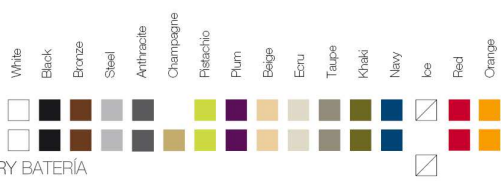

FINISHES ACABADOS

COLOURS COLORES

- BASIC
- LACQUERED / LACADO
- LIGHT / LUZ, LED RGB, LED DMX, BATTERY BATERÍA

FABRIC TEJIDOS

- NAUTICAL NÁUTICA
- SILVERTEX
- KINNASAND

Type plug available Tipo de plug disponible

Tacos antideslizantes. Acabado LED RGB: Mando a distancia para cambio de color de la luz.

OPTIONS OPCIONES

All colors are available in all the finishes.

Todos los colores están disponibles para todos los acabados.

REFERENCE* REFERENCIA*

65007	65007F	65007W	65007L	65007D
65007Y				

BUM BUM Coffee Table*
BUM BUM Mesa Sofa*

ReferenceX, for example 0000A ReferenciaX, ejemplo 0000A.

* A: Basic R: Autorriego/ Self-Watering F: Lacado / Lacquered W: Luz / Light L: Led RGB D: Led RGB DMX Y: Led RGB Batería / Battery B: Full White G: Glass

FINISHES ACABADOS

COLOURS COLORES

- BASIC
- LACQUERED / LACADO
- LIGHT / LUZ, LED RGB, LED DMX, BATTERY BATERÍA

Type plug available Tipo de plug disponible

Продажа дизайнерской мебели,
света и аксессуаров
по всей России