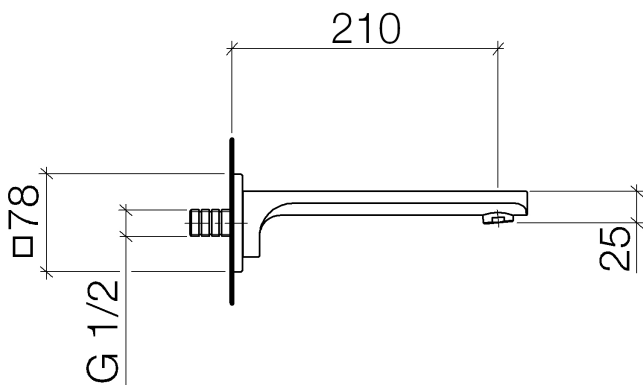

Ванна - CULT

Излив для ванны для настенного монтажа - хром

Артикульный номер: 13 801 960-00

- вылет 210 мм
- круглая нормальная струя
- диаметр сверлёного отверстия 32 мм
- присоединение 1/2"
- монтаж штепсельного разъема
- расход макс. 25,8 л/мин при гидравлическом давлении 3 бара
- Группа смесителей согл. DIN 4109: 1

хром

размерный чертеж

Все величины в мм / дюймах = мм x 0,0394