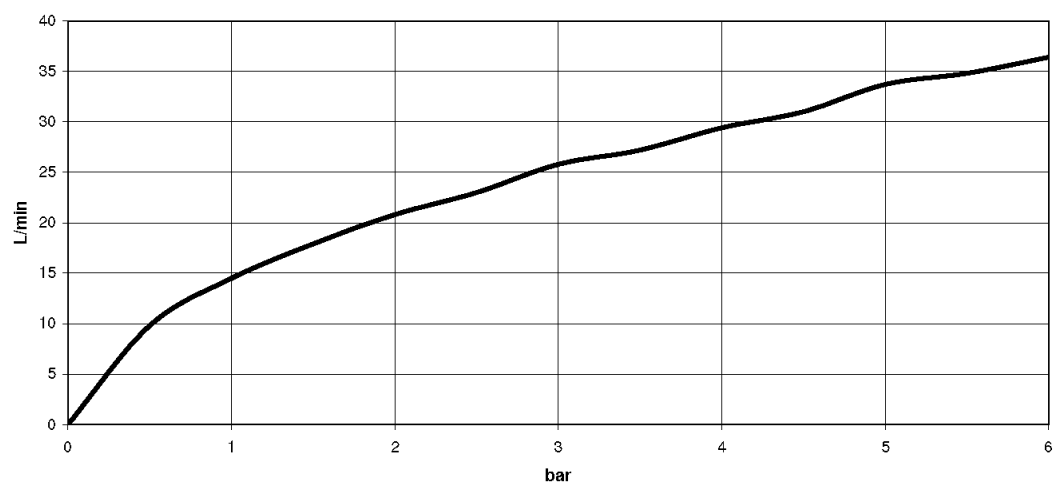

Ванна - CULT

Излив для ванны для настенного монтажа - хром

Артикульный номер: 13 801 960-00

- вылет 210 мм
- круглая нормальная струя
- диаметр сверлёного отверстия 32 мм
- присоединение 1/2"
- монтаж штепсельного разъема
- расход макс. 25,8 л/мин при гидравлическом давлении 3 бара
- Группа смесителей согл. DIN 4109: 1

хром

размерный чертеж

Все величины в мм / дюймах = мм x 0,0394

Ванна - CULT

Излив для ванны для настенного монтажа - хром

Артикулный номер: 13 801 960-00

график расхода

Ванна - CULT