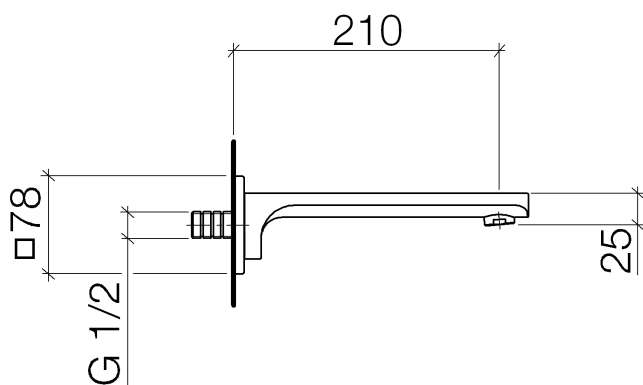

Ванна - CULT

Излив для ванны для настенного монтажа - хром

Артикульный номер: 13 801 960-00

- вылет 210 мм
- круглая нормальная струя
- диаметр сверлёного отверстия 32 мм
- присоединение 1/2"
- монтаж штепсельного разъема
- расход макс. 25,8 л/мин при гидравлическом давлении 3 бара
- Группа смесителей согл. DIN 4109: 1

хром

размерный чертеж

Все величины в мм / дюймах = мм x 0,0394

Ванна - CULT

Излив для ванны для настенного монтажа - хром

Артикулный номер: 13 801 960-00

график расхода

Ванна - CULT

Излив для ванны для настенного монтажа - хром

Артикулный номер: 13 801 960-00

35 085 970 90

Уголок для настенного
монтажа -