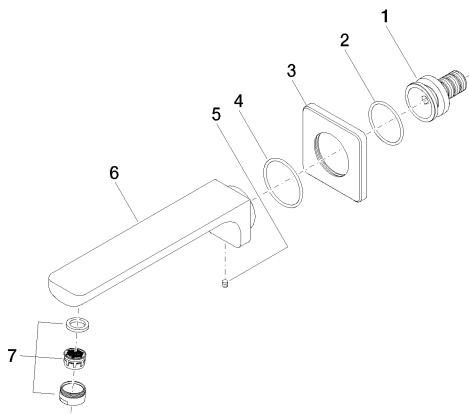

## Ванна - CULT

Излив для ванны для настенного монтажа - хром

Артикульный номер: 13 801 960-00

## Спецификация запасных частей

№	Артикульный №	Наименование	Расходуемое кол-во
1	09 24 03 148 10 90	ниппель Ø 39,7 x 52,5 мм -	1
2	09 14 10 067 90	O-Ring 40,0 x 2,5 мм -	1
3	09 27 71 001-00	крышка - хром	1
4	09 14 10 049 90	O-Ring 45,69 x 2,62 мм -	1
5	04 31 11 004 00 90	Крепление -	1
6	09 11 96 090 10-00	Излив 49 x 54 x 235 мм - хром	1
7	90 23 01 118 00-00	Аэратор M24x1-AG - хром	1