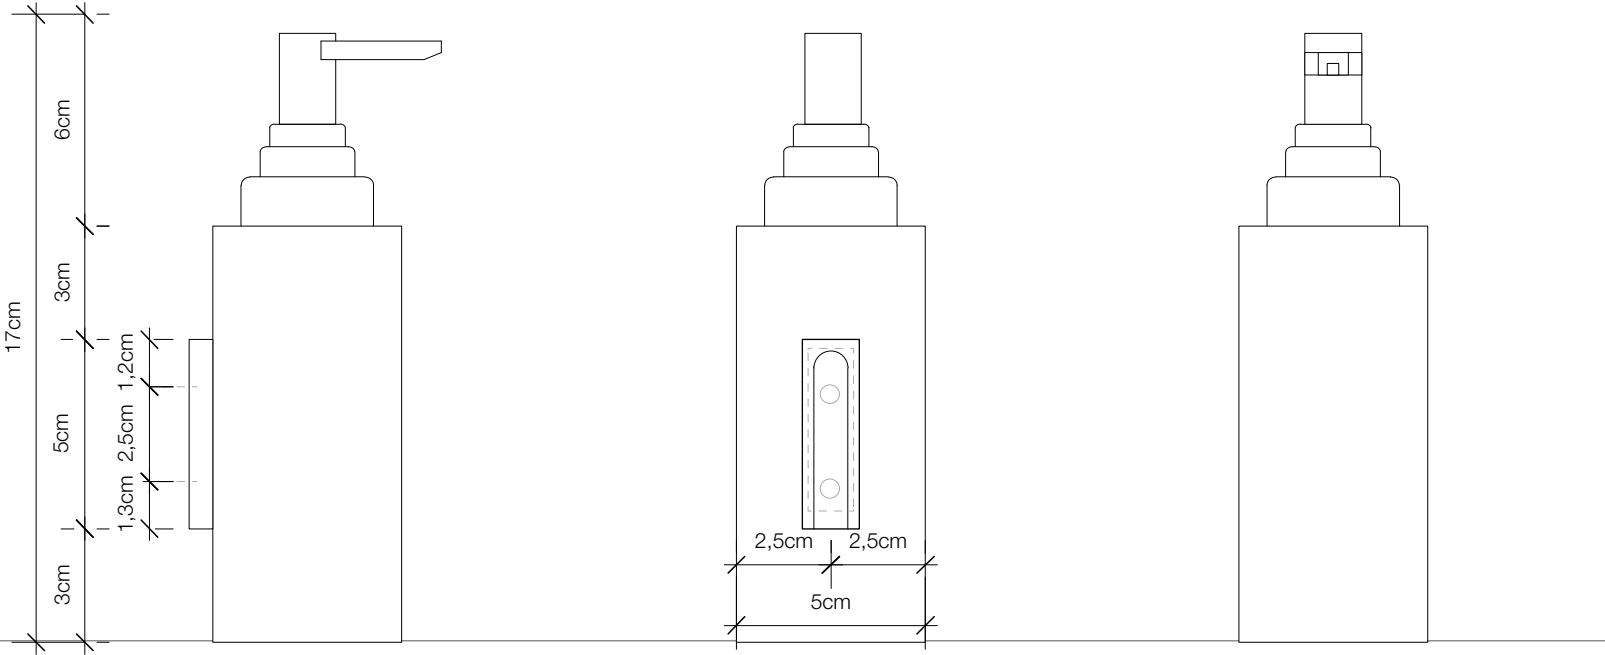

DECOR WALTHER

DW 310

M 1 : 2

Wand-
seifenspender
*Soap dispenser wall
mounted*

Chrom / Gold / Nickel
sat. / Schwarz matt /
Weiß matt
*chrome / gold / nickel
satin / black flat / white
flat*

17 cm . 5 cm . 5 cm

Alle Angaben ohne Gewähr.
Maß und
Modelländerungen
vorbehalten.
*All information without engagement.
Measurement and changes
conditionally.*

Seitenansicht
side view

Rückansicht
back view

Frontansicht
front view