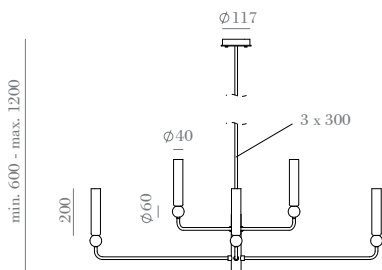

Delie

Designed by JF Sevilla 2020

C1224/8

ES

Acabados

Metal	Mármol	Tulipas
Negro Mate	Blanco	Opales
Oro envejecido	Negro	Opales

Materiales

Metal / Mármol / Vidrio

Especificaciones (UE)

8 x G9 LED 5W 3000K (Incluidas)
220-240 V, 50/60 Hz
IP20

Bombillas recomendadas

B005/5W

Clasificación Energética

A++

EN

Finishes

Metal	Marble	Shades
Matt Black	White	Opal
Old Gold	Black	Opal

Materials

Metal / Marble / Glass

Specifications (UE)

8 x G9 LED 5W 3000K (Included)
220-240 V, 50/60 Hz
IP20

Recommended bulbs

B005/5W

Energy Label

A++