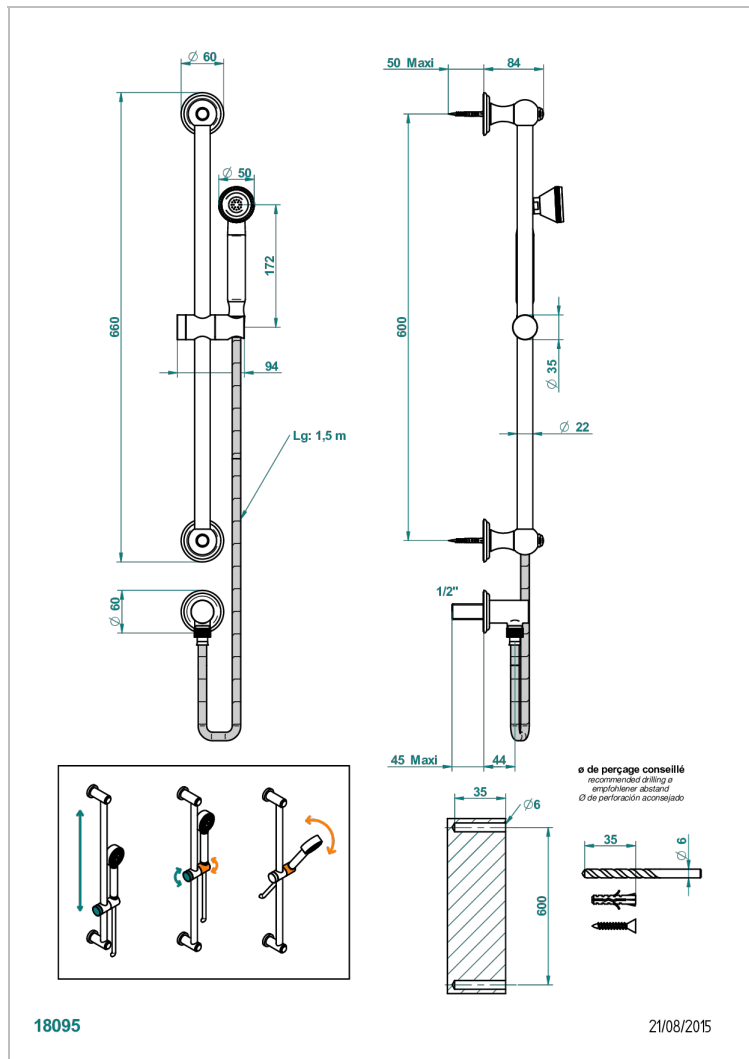

CHEVERNY С МАЛАХИТОМ

A1S-59

Душевая стойка 60 см с коленом, шлангом 1 м 50 см и ручным душем с жесткой струей

THG[®]
PARIS

ХАРАКТЕРИСТИКИ

- Cheverny с малахитом
- Душевая стойка 60 см с коленом, шлангом 1 м 50 см и ручным душем с жесткой струей

ТЕХНИЧЕСКИЕ ХАРАКТЕРИСТИКИ

- Recommandé : 3 bars (max. 5 bars) - Advised : 43,5 psi (max. 72 psi)
- 9,5 l/min à 3 bars (2.5 gpm at 43.5 psi)

ДОСТУПНЫЕ ВАРИАНТЫ ПОКРЫТИЙ

Blush PVD - H62
Graphite PVD - H64
Matt Umber PVD - H67
Matt blush PVD - H60
Matt graphite PVD - H65
Umber PVD - H66

Аранья (чёрный никель) - D24
Золото - F01
Матовое золото - F07
Матовое светлое золото - F31
Матовый никель - C01
Матовый хром - C02

Никель - B01
Покрытие PVD бронза - F33
Покрытие PVD золотистый цвет - H52
Покрытие PVD латунь - H49
Покрытие PVD матовая бронза - F34
Покрытие PVD матовая латунь - H50

Покрытие PVD матовый золотистый - H53
Покрытие PVD матовый никель - H56
Покрытие PVD никель - H55
Розовое золото - F27
Сатинированное золото - F03
Сатинированное светлое золото - F32

Сатинированный хром - C03
Светлое золото - F30
Серебро с родием - F18
Состаренный никель - H28
Хром - A02
Хром/золото - G02