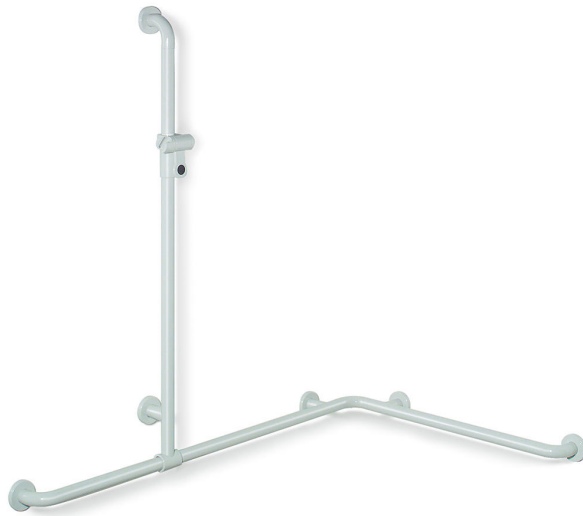

**Produktdatenblatt**  
**Duschhandlauf mit verschiebbarer**  
**Brausehalterstange 801.35.300**

# HEWI

**Duschhandlauf mit verschiebbarer**  
**Brausehalterstange 801.35.300**

- senkrecht und waagrecht angeordnete, im rechten Winkel verbundene Stangen mit Stahl-Befestigungsrosetten und Brausehalter
- mit seitlich (zur Montage) verschiebbarer senkrechter Brausehalterstange
- dient im Dusch- und Wannenbereich zum Festhalten und Abstützen
- senkrechte Länge 1100 mm, waagrechte Längen (Eckmontage) 1185 mm und 762 mm
- 88 mm tief, lichter Abstand zur Wand 55 mm, Stangendurchmesser 33 mm, Rosettendurchmesser 70 mm
- geeignet für Handbrausen verschiedener Hersteller
- Brausehalter kann stufenlos geneigt und nach Ziehen oder Drücken eines großflächigen Hebels in der Höhe verstellt werden
- konische Aufnahme am Brausehalter erleichtert das Einhängen der Handbrause
- mit durchgehendem, korrosionsgeschütztem Stahlkern
- Montage an der Wand mit wandspezifischem Befestigungsmaterial und Rosetten von HEWI
- links- und rechtsseitig montierbar
- geeignet für alle HEWI Einhängesitze, Einhängesitze 801.51...110 und 801.51...115 nur auf W1
- aus hochglänzendem Polyamid in allen HEWI Farben