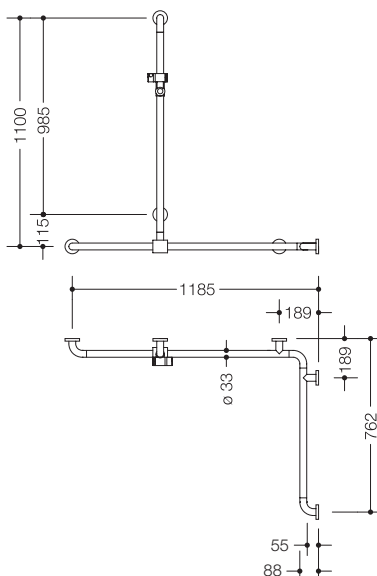

Abmessungen in mm

Farben

Polyamid

Alternative Farben

Polyamid, matt

Technische Änderungen vorbehalten, 08.03.2022

HEWI Heinrich Wilke GmbH
Postfach 1260
D-34442 Bad Arolsen

Telefon: +49 5691 82-0
Telefax: +49 5691 82-319

info@hewi.de
www.hewi.com