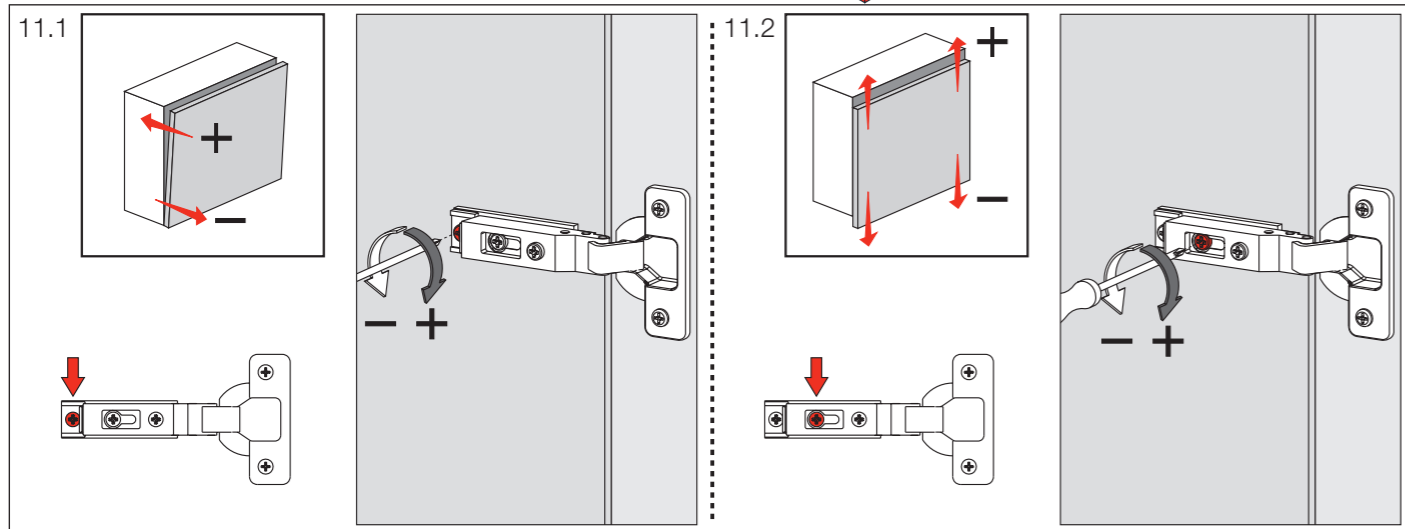

Tall cabinet

Garantie/Haftung nur bei Montage gemäss Anleitung.
 Responsabilité/garantie à condition d'observer les instructions de montage.
 Garanzia valida solo se si rispettano le istruzioni di montaggio.
 The warranty/liability only applies when installation is effected as per the instructions.
 La garantía solamente será válida si se siguen las instrucciones de instalación.
 Garantie/aansprakelijkheid uitsluitend van kracht indien volgens de instructies is geïnstalleerd.
 Záruka a ručení za vady jsou poskytovány za podmínky, že montáž je provedena v souladu s tímto návodem.
 Garantija taikoma tik tuo atveju, kai montavimas yra atliktas tiksliai pagal instrukciją.
 Gwarancja obejmuje wyrób jedynie wówczas gdy montaż został przeprowadzony zgodnie z instrukcją.
 Szavatosság/jótállás csak az utmutató szerinti szerelés esetén.
 Мы предоставляем гарантию и несем ответственность, только если монтаж произведен в соответствии с инструкцией по монтажу.
 Гаранцията/отговорността е валидна само когато монтажът е изпълнен както е указано в инструкцията.

4.0828.1/2
 X. 400 mm
 Y. 1300 mm
 Z. 270 mm

4.0828.7/8
 X. 350 mm
 Y. 1650 mm
 Z. 335 mm

LAUFEN

Laufen Bathrooms AG
 Wahlenstrasse 46
 CH-4242 Laufen, Switzerland
 www.laufen.com