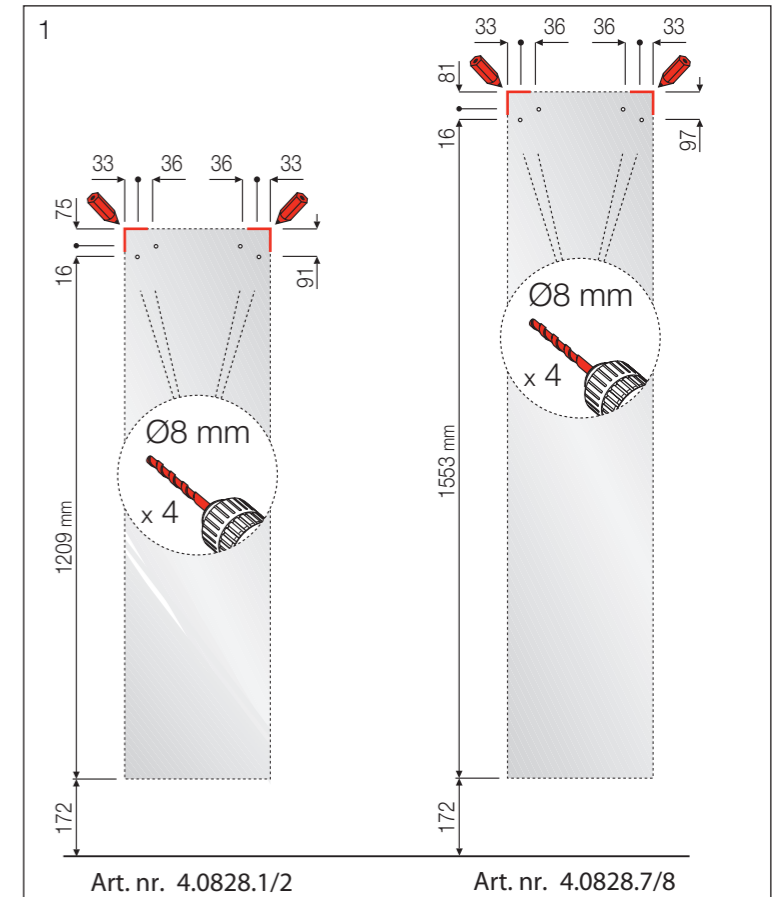

Tall cabinet

Garantie/Haftung nur bei Montage gemäss Anleitung.
 Responsabilité/garantie à condition d'observer les instructions de montage.
 Garanzia valida solo se si rispettano le istruzioni di montaggio.
 The warranty/liability only applies when installation is effected as per the instructions.
 La garantía solamente será válida si se siguen las instrucciones de instalación.
 Garantie/aansprakelijkheid uitsluitend van kracht indien volgens de instructies is geïnstalleerd.
 Záruka a ručení za vady jsou poskytovány za podmínky, že montáž je provedena v souladu s tímto návodem.
 Garantija taikoma tik tuo atveju, kai montavimas yra atliktas tiksliai pagal instrukciją.
 Gwarancja obejmuje wyrób jedynie wówczas gdy montaż został przeprowadzony zgodnie z instrukcją.
 Szavatosság/jótállás csak az utmutató szerinti szerelés esetén.
 Мы предоставляем гарантию и несем ответственность, только если монтаж произведен в соответствии с инструкцией по монтажу.
 Гаранцията/отговорността е валидна само когато монтажът е изпълнен както е указано в инструкцията.

4.0828.1/2
 X. 400 mm
 Y. 1300 mm
 Z. 270 mm

4.0828.7/8
 X. 350 mm
 Y. 1650 mm
 Z. 335 mm

LAUFEN

Laufen Bathrooms AG
 Wahlenstrasse 46
 CH-4242 Laufen, Switzerland
 www.laufen.com