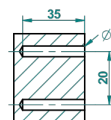

INFINI БЕЛЫЙ ФАРФОР С ЗОЛОТЫМ ДЕКОРОМ

U2F-538AC

Бумагодержатель с крышкой настенный

THG®
PARIS

62059

18/01/2017

ХАРАКТЕРИСТИКИ

- Infini белый фарфор с золотым декором
- Бумагодержатель с крышкой настенный

ДОСТУПНЫЕ ВАРИАНТЫ ПОКРЫТИЙ

Blush PVD - H62
Graphite PVD - H64
Matt Umber PVD - H67
Matt blush PVD - H60
Matt graphite PVD - H65
Umber PVD - H66

Аранья (чёрный никель) - D24
Бронза - D01
Золото - F01
Матовая красная старинная медь - H07
Матовое золото - F07
Матовое светлое золото - F31

Матовый никель - C01
Матовый хром - C02
Никель - B01
Покрытие PVD бронза - F33
Покрытие PVD золотистый цвет - H52
Покрытие PVD латунь - H49

Покрытие PVD матовая бронза - F34
Покрытие PVD матовая латунь - H50
Покрытие PVD матовый золотистый - H53
Покрытие PVD матовый никель - H56
Покрытие PVD никель - H55
Розовое золото - F27

Сатинированное золото - F03
Сатинированный хром - C03
Светлое золото - F30
Серебро с родием - F18
Состаренный никель - H28
Старинное серебро - H03