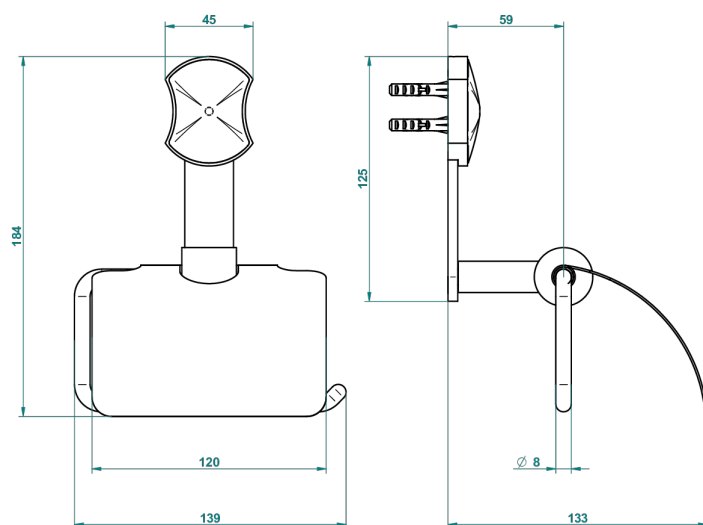

INFINI БЕЛЫЙ ФАРФОР С ЗОЛОТЫМ ДЕКОРОМ

U2F-538AC

Бумагодержатель с крышкой настенный

THG®
PARIS

62059

18/01/2017

ХАРАКТЕРИСТИКИ

- Infini белый фарфор с золотым декором
- Бумагодержатель с крышкой настенный

ДОСТУПНЫЕ ВАРИАНТЫ ПОКРЫТИЙ

Blush PVD - H62
Graphite PVD - H64
Matt Umber PVD - H67
Matt blush PVD - H60
Matt graphite PVD - H65
Umber PVD - H66

Аранья (чёрный никель) - D24
Бронза - D01
Золото - F01
Матовая красная старинная медь - H07
Матовое золото - F07
Матовое светлое золото - F31

Матовый никель - C01
Матовый хром - C02
Никель - B01
Покрытие PVD бронза - F33
Покрытие PVD золотистый цвет - H52
Покрытие PVD латунь - H49

Покрытие PVD матовая бронза - F34
Покрытие PVD матовая латунь - H50
Покрытие PVD матовый золотистый - H53
Покрытие PVD матовый никель - H56
Покрытие PVD никель - H55
Розовое золото - F27

Сатинированное золото - F03
Сатинированный хром - C03
Светлое золото - F30
Серебро с родием - F18
Состаренный никель - H28
Старинное серебро - H03