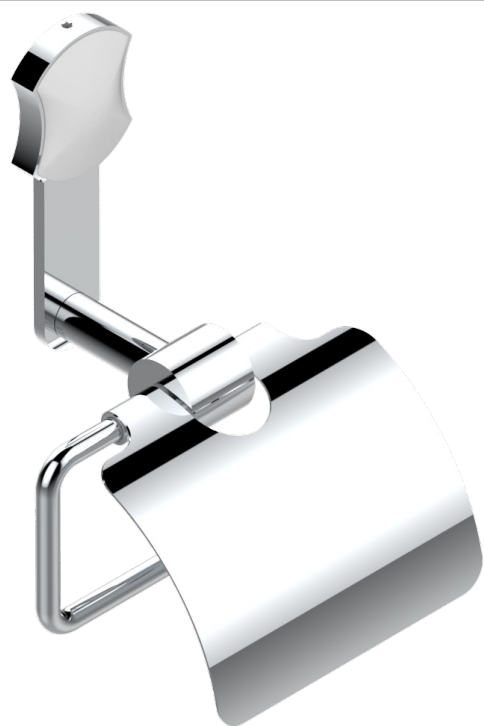

INFINI БЕЛЫЙ ФАРФОР С ЗОЛОТЫМ ДЕКОРОМ

U2F-538AC

Бумагодержатель с крышкой настенный

THG®
PARIS

62059

18/01/2017

ХАРАКТЕРИСТИКИ

- Infini белый фарфор с золотым декором
- Бумагодержатель с крышкой настенный

ДОСТУПНЫЕ ВАРИАНТЫ ПОКРЫТИЙ

Blush PVD - H62
Graphite PVD - H64
Matt Umber PVD - H67
Matt blush PVD - H60
Matt graphite PVD - H65
Umber PVD - H66

Аранья (чёрный никель) - D24
Бронза - D01
Золото - F01
Матовая красная старинная медь - H07
Матовое золото - F07
Матовое светлое золото - F31

Матовый никель - C01
Матовый хром - C02
Никель - B01
Покрытие PVD бронза - F33
Покрытие PVD золотистый цвет - H52
Покрытие PVD латунь - H49

Покрытие PVD матовая бронза - F34
Покрытие PVD матовая латунь - H50
Покрытие PVD матовый золотистый - H53
Покрытие PVD матовый никель - H56
Покрытие PVD никель - H55
Розовое золото - F27

Сатинированное золото - F03
Сатинированный хром - C03
Светлое золото - F30
Серебро с родием - F18
Состаренный никель - H28
Старинное серебро - H03