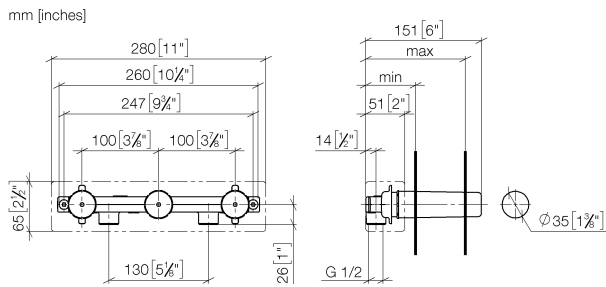

Умывальник - продукты скрытого монтажа
 смеситель настенный скрытого монтажа Излив справа -
 Артикульный номер: 35 714 970 90

- латунь, неэтилированная устойчивая к обесцинкованию
- 2х присоединение – внутренняя резьба 1/2"
- 3х отвод – внутренняя резьба 1/2"
- 3х заглушка 1/2"
- 3х необработанный защитный кожух
- звукоизоляция
- расстояние между осями 100 мм
- Группа смесителей согл. DIN 4109: 1
- ПРИМЕЧАНИЕ: важно для некоторых серий! С учетом минимальных требований обязательно обрамление из штифтов 2х6.

размерный чертеж

	min	max
Supernova	65 [2 1/2"]	130 [5 1/8"]
Deque	65 [2 1/2"]	130 [5 1/8"]
Tara.	65 [2 1/2"]	130 [5 1/8"]
Vaia	64 [2 1/2"]	136 [5 3/8"]
CL_2	97 [3 7/8"]	120 [4 3/4"]

Все величины в мм / дюймах = мм x 0,0394