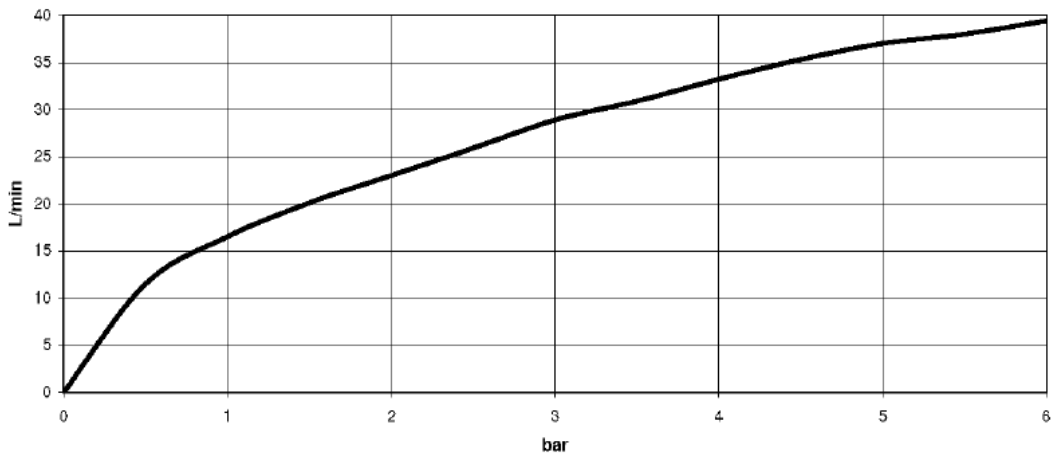

Умывальник - продукты скрытого монтажа
смеситель настенный скрытого монтажа Излив справа -
Артикульный номер: 35 714 970 90

график расхода