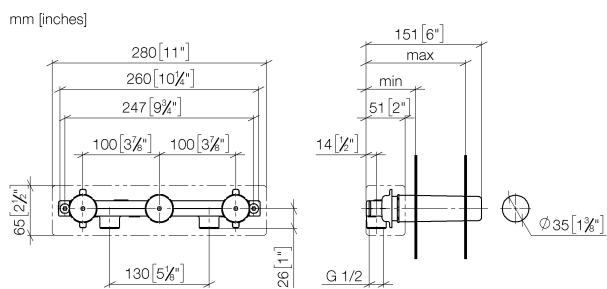

Умывальник - продукты скрытого монтажа
 смеситель настенный скрытого монтажа Излив справа -
 Артикульный номер: 35 714 970 90

- латунь, неэтилированная устойчивая к обесцинкованию
- 2х присоединение – внутренняя резьба 1/2"
- 3х отвод – внутренняя резьба 1/2"
- 3х заглушка 1/2"
- 3х необработанный защитный кожух
- звукоизоляция
- расстояние между осями 100 мм
- Группа смесителей согл. DIN 4109: 1
- ПРИМЕЧАНИЕ: важно для некоторых серий! С учетом минимальных требований обязательно обрамление из штифтов 2х6.

размерный чертеж

	min	max
Supernova	65 [2 1/2"]	130 [5 1/8"]
Deque	65 [2 1/2"]	130 [5 1/8"]
Tara.	65 [2 1/2"]	130 [5 1/8"]
Vaia	64 [2 1/2"]	136 [5 3/8"]
CL_2	97 [3 7/8"]	120 [4 3/4"]

Все величины в мм / дюймах = мм x 0,0394

Умывальник - продукты скрытого монтажа
смеситель настенный скрытого монтажа Излив справа -
Артикульный номер: 35 714 970 90

график расхода

Умывальник - продукты скрытого монтажа
смеситель настенный скрытого монтажа Излив справа -
Артикулльный номер: 35 714 970 90

12 010 970 90

Защита от утечки 1/2" -