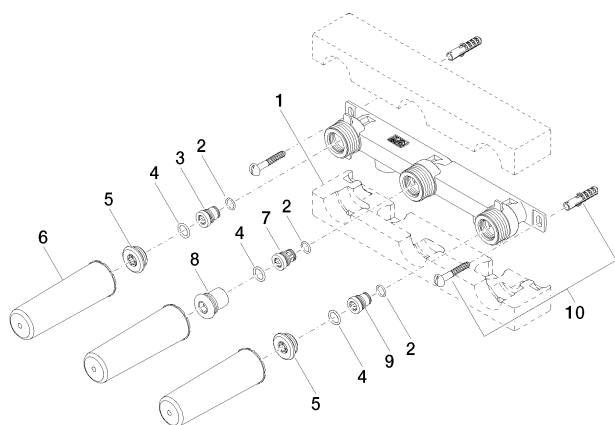

Умывальник - продукты скрытого монтажа  
 смеситель настенный скрытого монтажа Излив справа -  
 Артикульный номер: 35 714 970 90

### Спецификация запасных частей

№	Артикульный №	Наименование	Расходуемое кол-во
1	09 11 11 043 90	комплектующие 280 x 65 x 51 мм -	1
2	09 14 10 042 90	O-Ring EPDM 70 9,0 x 1,5 мм -	3
3	09 24 03 210 10 90	ниппель Ø 16 x 18,5 мм -	1
4	09 14 10 003 90	O-Ring EPDM 70 11,0 x 2,0 мм -	3
5	04 31 20 006 00 90	Донный клапан 1/2" -	2
6	09 21 02 102 90	защитная крышка на этапе строительства Ø 37 x 110 мм -	3
7	09 24 03 211 10 90	ниппель Ø 16 x 18,5 мм -	1
8	04 31 20 037 00 90	Донный клапан 28 x 28 x 29 мм -	1
9	09 24 03 209 10 90	ниппель Ø 16 x 18,5 мм -	1
10	04 30 31 024 01 90	Набор для крепления 6 x 40 мм -	1