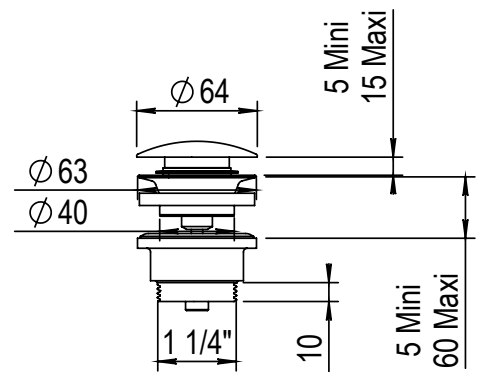

Réf. **81.286**

Vidage à clapet Up & Down

CARACTÉRISTIQUES

Vidage à clapet Up & Down
POP UP Waste

FINITIONS USUELLES

IX Inox Brossé Mat
Matt Stainless Steel

FINITIONS PVD

CR Cuivre Rose Brossé Mat
Matt Pink Copper