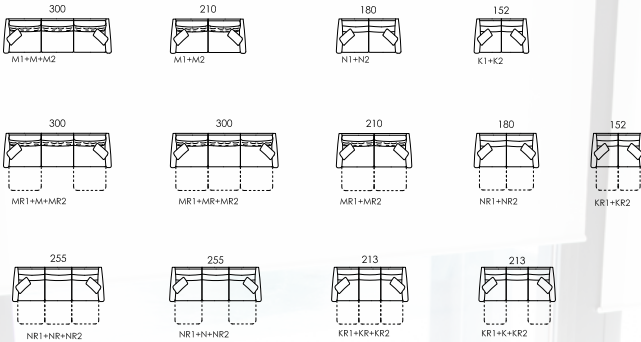

AVALON

www.fama.es