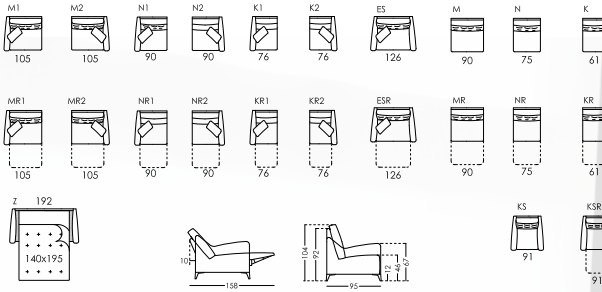

AVALON

www.fama.es