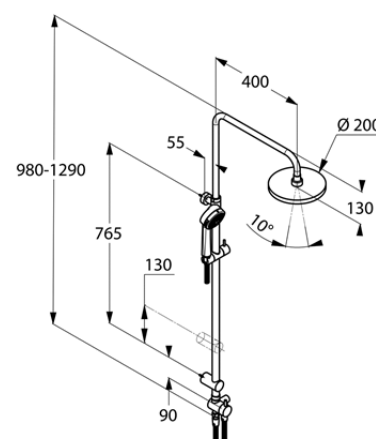

Изделие: **KLUDI ZENTA
DUAL SHOWER SYSTEM**

Номер артикула: **66 090 05-00**

Поверхность: **хром**

Описание изделия:

настенный монтаж
регулировка кронштейна
вверх-вниз и влево-вправо
класс расхода воды AA
переключатель на 2 положения
ручной/верхний душ
верхний душ 200 мм с шарниром
нормальная струя
ручной душ KLUDI ZENTA 2S DN 15
держатель для душа регулируемый по горизонтали и
вертикали
SUPARAFLEX-шланг G 1/2 x G 1/2 x 1600 мм
шланг для подключения к смесителю
G 1/2 x G 1/2 x 800 мм
класс шума I

Фото продукта

Размеры

График расхода воды