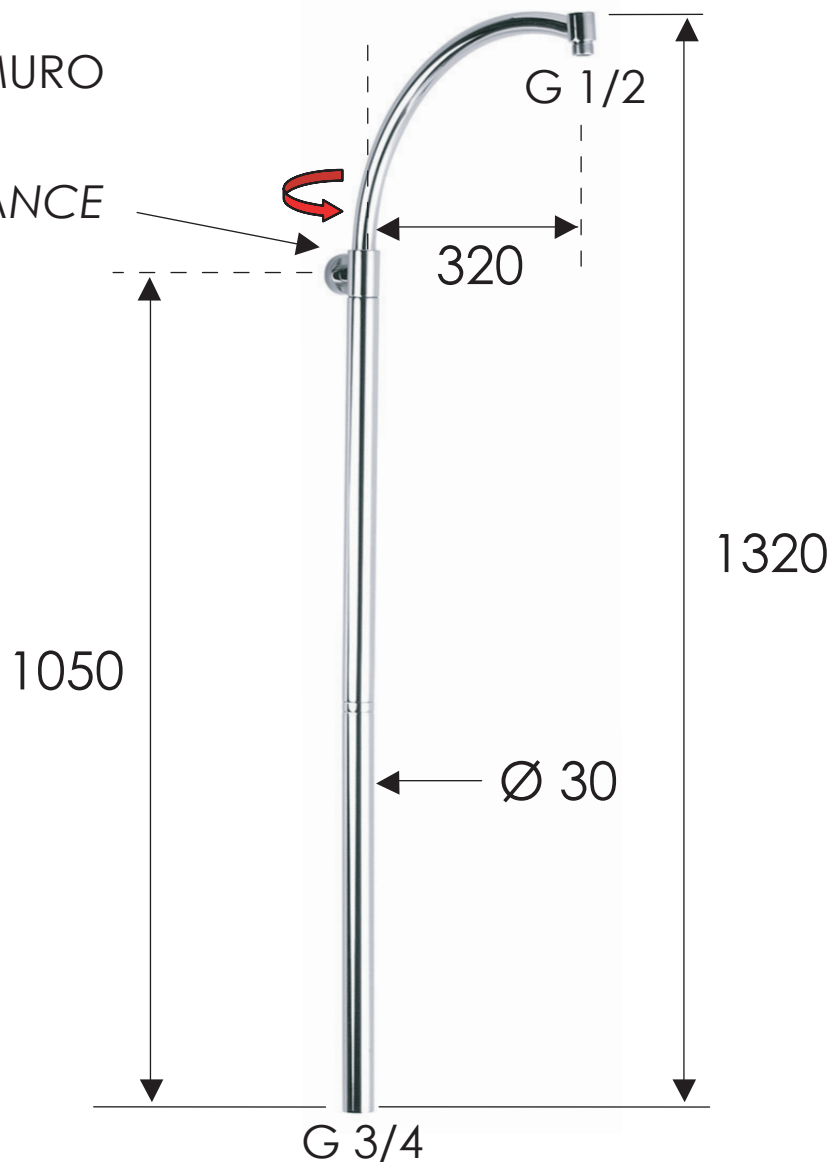

DISTANZA MURO
40 / 60 mm

WALL DISTANCE
40 / 60 mm

MATERIALI / MATERIALS

OTTONE CROMATO / CHROME PLATED BRASS

CROMATURA / CHROME PLATING

UNI EN 248