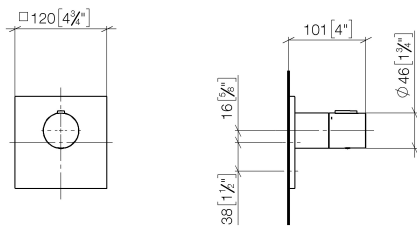

Душ - Deque

xTOOL Термостат, для скрытого монтажа без регулирования расхода 1/2" - латунь

Артикулный номер: 36 501 780-28

- крышка 120 x 120 мм
- ручка со шкалой и стопором на 38°C
- картридж термостата
- Группа смесителей согл. DIN 4109: 2
- Внимание: Важно! В связи с минимальной глубиной установки требуется стена из 2 x 6 перемычек.

латунь сатинированная

Для данного артикула требуются комплектующие.

размерный чертеж

mm [inches]

Все величины в мм / дюймах = мм x 0,0394