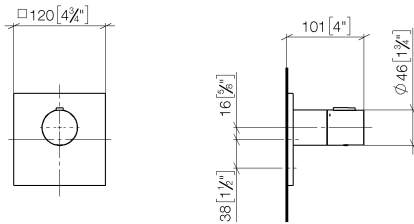

Душ - Deque

xTOOL Термостат, для скрытого монтажа без регулирования расхода 1/2" - латунь
 Артикульный номер: 36 501 780-28

- крышка 120 x 120 мм
- ручка со шкалой и стопором на 38°C
- картридж термостата
- Группа смесителей согл. DIN 4109: 2
- Внимание: Важно! В связи с минимальной глубиной установки требуется стена из 2 x 6 перемычек.

латунь сатинированная

Для данного артикула требуются комплектующие.

размерный чертёж

mm [inches]

Все величины в мм / дюймах = мм x 0,0394

Душ - Deque

xTOOL Термостат, для скрытого монтажа без регулирования расхода 1/2" - латунь

Артикульный номер: 36 501 780-28

Душ - Deque

xTOOL Термостат, для скрытого монтажа без регулирования расхода 1/2" - латунь

Артикульный номер: 36 501 780-28

Другие варианты поверхностей

хром

36 501 780-00

платина матовая

35 503 970 90

xTOOL термостатный
модуль скрытого монтажа
без регулирования расхода
3/4" -