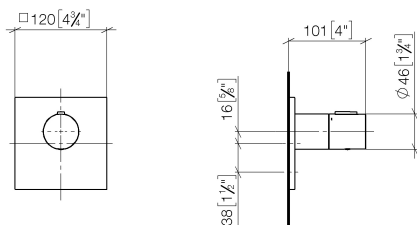

Душ - Deque

xTOOL Термостат, для скрытого монтажа без регулирования расхода 1/2" - латунь

Артикульный номер: 36 501 780-28

- крышка 120 x 120 мм
- ручка со шкалой и стопором на 38°C
- картридж термостата
- Группа смесителей согл. DIN 4109: 2
- Внимание: Важно! В связи с минимальной глубиной установки требуется стена из 2 x 6 перемычек.

латунь сатинированная

Для данного артикула требуются комплектующие.

размерный чертёж

mm [inches]

Все величины в мм / дюймах = мм x 0,0394

Душ - Deque

xTOOL Термостат, для скрытого монтажа без регулирования расхода 1/2" - латунь

Артикульный номер: 36 501 780-28

Душ - Deque

xTOOL Термостат, для скрытого монтажа без регулирования расхода 1/2" - латунь

Артикульный номер: 36 501 780-28

Другие варианты поверхностей

хром

36 501 780-00

платина матовая

Спецификация запасных частей

№	Артикульный №	Наименование	Расходуемое кол-во
1	90 15 02 063 00 90	термостатный картридж Ø 44 x 147 мм, 40 л/мин. -	1
2	09 11 02 196-28	xTOOL крышка 120 x 120 x 8,5 мм - латунь сатинированная	1
3	09 14 10 049 90	O-Ring 45,69 x 2,62 мм -	1
4	09 21 02 112-28	чехол Ø 46 x 52,5 мм - латунь сатинированная	1
5	04 17 33 004 01-28	Ручка Ø 46 x 48 мм - латунь сатинированная	1
6	09 21 33 010-28	Термостат Ø 27 x 25,5 мм - латунь сатинированная	1
7	09 16 02 027 90	Ручка Ø 4,5 x 7,5 мм -	1
8	09 30 30 136 90	Крепление -	1
9	09 31 20 049-28		1
10	12 178 970 90	Удлинение 46 мм -	1