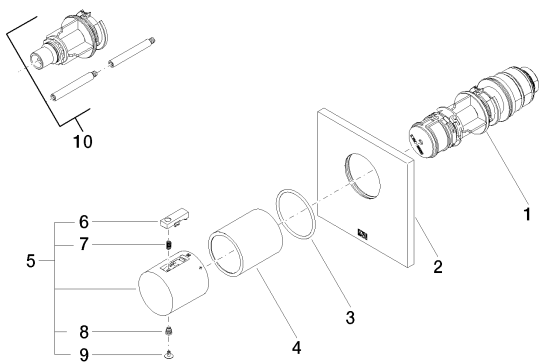

Душ - Deque

xTOOL Термостат, для скрытого монтажа без регулирования расхода 1/2" - латунь

Артикульный номер: 36 501 780-28

- крышка 120 x 120 мм
- ручка со шкалой и стопором на 38°C
- картридж термостата
- Группа смесителей согл. DIN 4109: 2
- Внимание: Важно! В связи с минимальной глубиной установки требуется стена из 2 x 6 перемычек.

латунь сатинированная

Для данного артикула требуются комплектующие.

размерный чертёж

mm [inches]

Все величины в мм / дюймах = мм x 0,0394

Душ - Deque

xTOOL Термостат, для скрытого монтажа без регулирования расхода 1/2" - латунь

35 503 970 90

xTOOL термостатный
модуль скрытого монтажа
без регулирования расхода
3/4" -

Душ - Deque

xTOOL Термостат, для скрытого монтажа без регулирования расхода 1/2" - латунь

Артикульный номер: 36 501 780-28