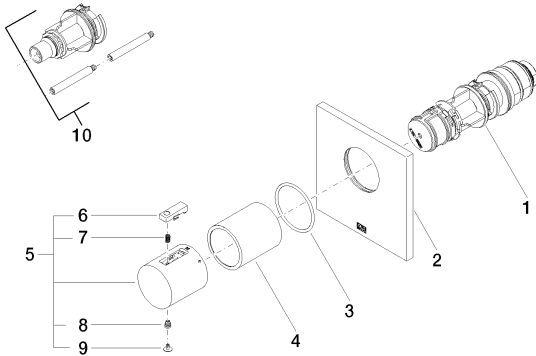

Душ - Deque

xTOOL Термостат, для скрытого монтажа без регулирования расхода 1/2" - латунь

Артикулный номер: 36 501 780-28

Спецификация запасных частей

№	Артикулный №	Наименование	Расходуемое кол-во
1	90 15 02 063 00 90	термостатный картридж Ø 44 x 147 мм, 40 л/мин. -	1
2	09 11 02 196-28	xTOOL крышка 120 x 120 x 8,5 мм - латунь сатинированная	1
3	09 14 10 049 90	O-Ring 45,69 x 2,62 мм -	1
4	09 21 02 112-28	чехол Ø 46 x 52,5 мм - латунь сатинированная	1
5	04 17 33 004 01-28	Ручка Ø 46 x 48 мм - латунь сатинированная	1
6	09 21 33 010-28	Термостат Ø 27 x 25,5 мм - латунь сатинированная	1
7	09 16 02 027 90	Ручка Ø 4,5 x 7,5 мм -	1
8	09 30 30 136 90	Крепление -	1
9	09 31 20 049-28		1
10	12 178 970 90	Удлинение 46 мм -	1