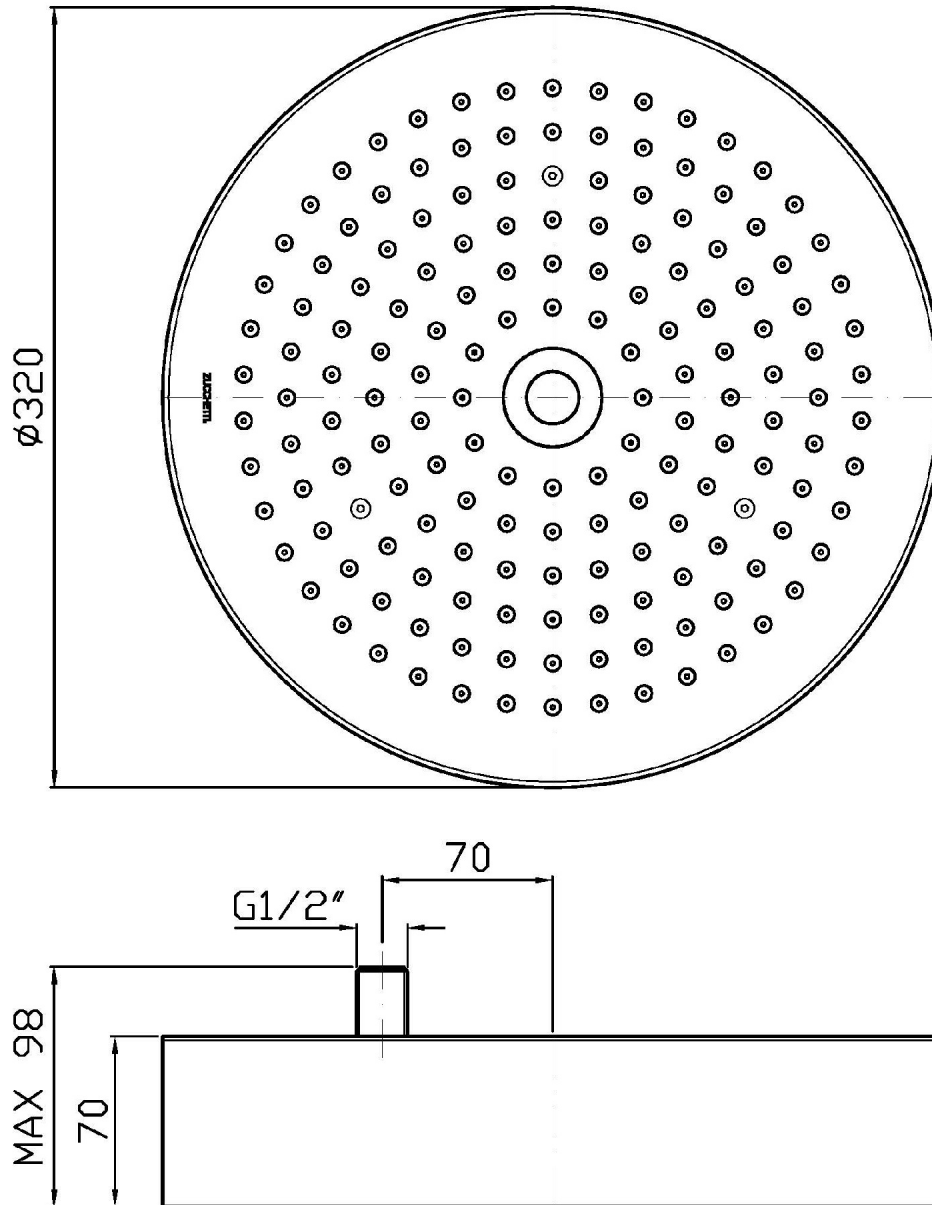

SHOWER

Z94140

Disegno Complessivo / Overall Drawing