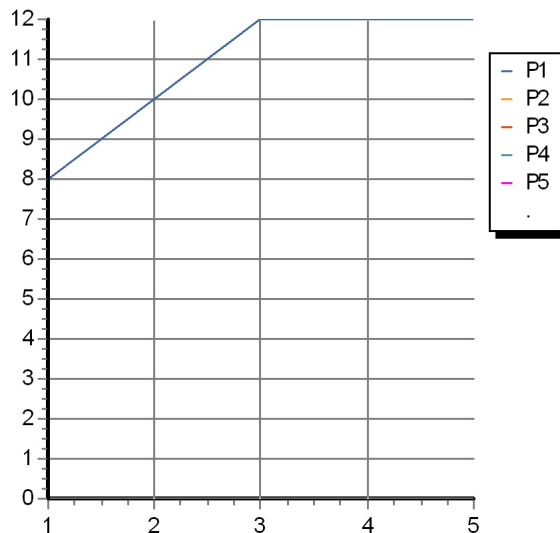

Z94140

Portate / Flowrates (lt/min)

PRESSIONE PRESSURE	1 BAR	2 BAR	3 BAR	4 BAR	5 BAR
SOFFIONE SHOWER HEAD <i>P1</i>	8	10	12	12	12
<i>P2</i>					
<i>P3</i>					
<i>P4</i>					
<i>P5</i>					

SHOWER

Z94140

Pesi e Misure / Weights and Sizes

Peso (Kg) Weight (lb)	6,13 (Kg)	13,51 (lb)
Volume test (dc3) - (in3)	22,64 (dc3)	1381,58 (in3)
h (mm) - (in)	140,00 (mm)	5,51 (in)
L1 (mm) - (in)	385,00 (mm)	15,16 (in)
L2 (mm) - (in)	420,00 (mm)	16,54 (in)