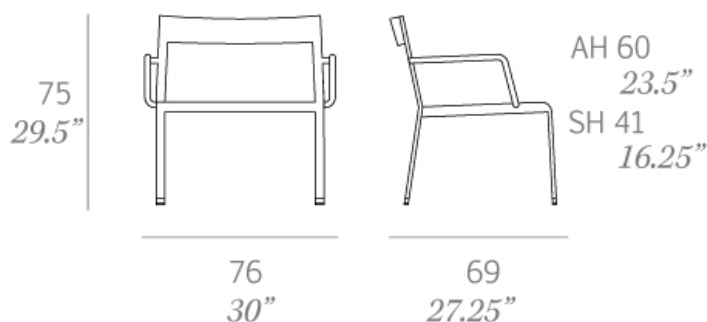

ESSENTIAL

Studio expormim

Sillón bajo “Easy chairs” / low armchair

C189

OUT

Colección de sillas y sillones fabricados en tubo de aluminio oval fundido de alta resistencia y tejida a mano artesanalmente con fibra sintética plana (anchura 6 mm) de polietileno de alta densidad (HDPE). Sillas y sillones apilables.

Collection of chairs and armchairs made of high resistance oval aluminum tube and hand-woven flat synthetic fiber made of high density polyethylene (HDPE), 0.24" wide. Stackable seating.

Medidas / Dimensions	76 x 69 x 75 cm 30" x 27.25" x 29.5"
Peso / Weight	9 kg / 5 lb
Volumen / Volume	0,60 m ³ / 0,39 ft ³