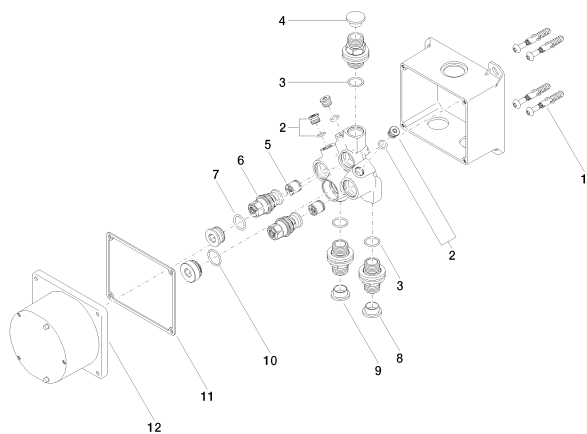

Умывальник - продукты скрытого монтажа

eSET Touchfree Смеситель для умывальника с настройкой температуры для

Артикулный номер: 35 741 970 90

Спецификация запасных частей

№	Артикулный №	Наименование	Расходуемое кол-во
1	04 30 31 024 01 90	Набор для крепления 6 x 40 мм -	2
2	04 31 20 039 10 90	комплект уплотнений M12 x 1 -	3
3	09 14 10 010 90	O-Ring EPDM 70 17,0 x 2,0 мм -	3
4	09 31 20 092 90	Донный клапан 1/2" -	1
5	09 23 01 040 90	Back-flow preventer Ø 15,3 x 16 мм -	2
6	04 29 05 031 01 90	Устройство предварительного закрытия 31,7 x 48,2 x 31,7 мм -	2
7	09 14 10 117 90	O-Ring NBR 70 17,6 x 2,4 мм -	1
8	09 31 20 094 90	Донный клапан синий 1/2" -	1
9	09 31 20 093 90	Донный клапан красный 1/2" -	1
10	09 14 10 031 90	O-Ring 20,0 x 2,0 мм -	1
11	09 14 03 103 90	Прокладка 107 x 127 x 2 мм -	1
12	09 11 11 011 90	eMOTE защитная крышка на этапе строительства 72 x 112 x 132 мм -	1