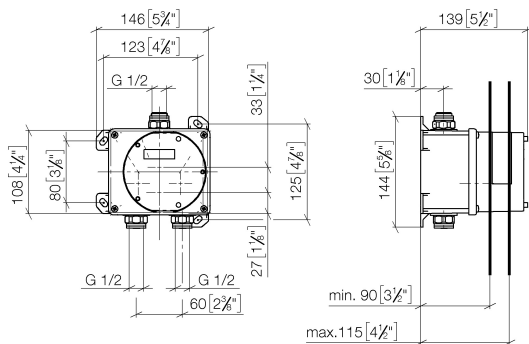

Умывальник - продукты скрытого монтажа

eSET Touchfree Смеситель для умывальника с настройкой температуры для комбинации

Артикульный номер: 35 741 970 90

- не содержит свинца
- 2x присоединение - наружная резьба 1/2"
- 2x предохранителя от обратного потока
- 2x устройство предварительного отключения
- скрытый монтаж
- мин. глубина установки 90 мм
- макс. глубина установки 125 мм
- Группа смесителей согл. DIN 4109: 1
- Возможна комбинация с изливами серий Vaia, Lissé, CL.1, IMO, Tara., Tara Logic, Meta.02, Deque, Supernova, Symetrics, LULU и MEM
- Не подходит для изливов со сливным гарнитуром с механическим тросом. Пожалуйста комбинируйте с арт. № 10 126 970-FF
- Другие серии и поверхности по запросу (x-TRA SERVICE)
- ВНИМАНИЕ: на электронные приборы распространяются отдельные положения и условия.

размерный чертёж

mm [inches]

Все величины в мм / дюймах = мм x 0,0394