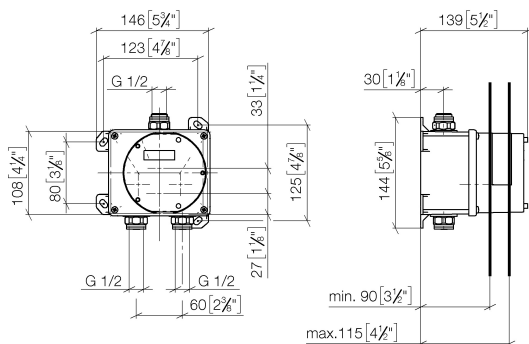

Умывальник - продукты скрытого монтажа

eSET Touchfree Смеситель для умывальника с настройкой температуры для комбинации

Артикульный номер: 35 741 970 90

- не содержит свинца
- 2x присоединение - наружная резьба 1/2"
- 2x предохранителя от обратного потока
- 2x устройство предварительного отключения
- скрытый монтаж
- мин. глубина установки 90 мм
- макс. глубина установки 125 мм
- Группа смесителей согл. DIN 4109: 1
- Возможна комбинация с изливом серий Vaia, Lissé, CL.1, IMO, Tara., Tara Logic, Meta.02, Deque, Supernova, Symetrics, LULU и MEM
- Не подходит для изливов со сливным гарнитуром с механическим тросом. Пожалуйста комбинируйте с арт. № 10 126 970-FF
- Другие серии и поверхности по запросу (x-TRA SERVICE)
- **ВНИМАНИЕ:** на электронные приборы распространяются отдельные положения и условия.

размерный чертеж

mm [inches]

Умывальник - продукты скрытого монтажа

eSET Touchfree Смеситель для умывальника с настройкой температуры для комбинации

Артикульный номер: 35 741 970 90

Все величины в мм / дюймах = мм x 0,0394

Умывальник - продукты скрытого монтажа

eSET Touchfree Смеситель для умывальника с настройкой температуры для комбинации

Артикульный номер: 35 741 970 90

12 010 970 90

Защита от утечки 1/2" -

Спецификация запасных частей

№	Артикульный №	Наименование	Расходуемое кол-во
1	04 30 31 024 01 90	Набор для крепления 6 x 40 мм -	2
2	04 31 20 039 10 90	комплект уплотнений M12 x 1 -	3
3	09 14 10 010 90	O-Ring EPDM 70 17,0 x 2,0 мм -	3
4	09 31 20 092 90	Донный клапан 1/2" -	1
5	09 23 01 040 90	Back-flow preventer Ø 15,3 x 16 мм -	2
6	04 29 05 031 01 90	Устройство предварительного закрытия 31,7 x 48,2 x 31,7 мм -	2
7	09 14 10 117 90	O-Ring NBR 70 17,6 x 2,4 мм -	1
8	09 31 20 094 90	Донный клапан синий 1/2" -	1
9	09 31 20 093 90	Донный клапан красный 1/2" -	1
10	09 14 10 031 90	O-Ring 20,0 x 2,0 мм -	1
11	09 14 03 103 90	Прокладка 107 x 127 x 2 мм -	1
12	09 11 11 011 90	eMOTЕ защитная крышка на этапе строительства 72 x 112 x 132 мм -	1