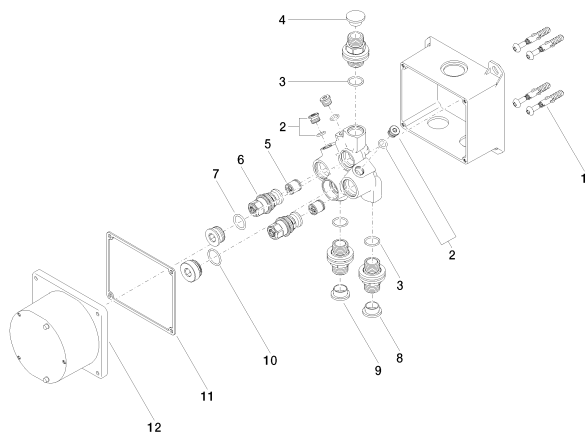

Умывальник - продукты скрытого монтажа

eSET Touchfree Смеситель для умывальника с настройкой температуры для комбинации

Артикульный номер: 35 741 970 90

- не содержит свинца
- 2x присоединение - наружная резьба 1/2"
- 2x предохранителя от обратного потока
- 2x устройство предварительного отключения
- скрытый монтаж
- мин. глубина установки 90 мм
- макс. глубина установки 125 мм
- Группа смесителей согл. DIN 4109: 1
- Возможна комбинация с изливом серий Vaia, Lissé, CL.1, IMO, Tara., Tara Logic, Meta.02, Deque, Supernova, Symetrics, LULU и MEM
- Не подходит для изливов со сливным гарнитуром с механическим тросом. Пожалуйста комбинируйте с арт. № 10 126 970-FF
- Другие серии и поверхности по запросу (x-TRA SERVICE)
- **ВНИМАНИЕ:** на электронные приборы распространяются отдельные положения и условия.

размерный чертеж

mm [inches]

Умывальник - продукты скрытого монтажа

eSET Touchfree Смеситель для умывальника с настройкой температуры для комбинации

Артикульный номер: 35 741 970 90

Все величины в мм / дюймах = мм x 0,0394

Умывальник - продукты скрытого монтажа

eSET Touchfree Смеситель для умывальника с настройкой температуры для комбинации

Артикульный номер: 35 741 970 90

12 010 970 90

Защита от утечки 1/2" -

Спецификация запасных частей

№	Артикульный №	Наименование	Расходуемое кол-во
1	04 30 31 024 01 90	Набор для крепления 6 x 40 мм -	2
2	04 31 20 039 10 90	комплект уплотнений M12 x 1 -	3
3	09 14 10 010 90	O-Ring EPDM 70 17,0 x 2,0 мм -	3
4	09 31 20 092 90	Донный клапан 1/2" -	1
5	09 23 01 040 90	Back-flow preventer Ø 15,3 x 16 мм -	2
6	04 29 05 031 01 90	Устройство предварительного закрытия 31,7 x 48,2 x 31,7 мм -	2
7	09 14 10 117 90	O-Ring NBR 70 17,6 x 2,4 мм -	1
8	09 31 20 094 90	Донный клапан синий 1/2" -	1
9	09 31 20 093 90	Донный клапан красный 1/2" -	1
10	09 14 10 031 90	O-Ring 20,0 x 2,0 мм -	1
11	09 14 03 103 90	Прокладка 107 x 127 x 2 мм -	1
12	09 11 11 011 90	eMOTЕ защитная крышка на этапе строительства 72 x 112 x 132 мм -	1