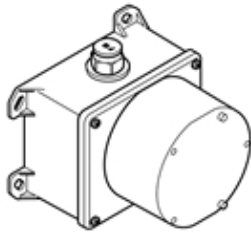

Умывальник - продукты скрытого монтажа

eSET Touchfree Смеситель для умывальника с настройкой температуры для комбинации

Артикульный номер: 35 741 970 90

- не содержит свинца
- 2x присоединение - наружная резьба 1/2"
- 2x предохранителя от обратного потока
- 2x устройство предварительного отключения
- скрытый монтаж
- мин. глубина установки 90 мм
- макс. глубина установки 125 мм
- Группа смесителей согл. DIN 4109: 1
- Возможна комбинация с изливом серий Vaia, Lissé, CL.1, IMO, Tara., Tara Logic, Meta.02, Deque, Supernova, Symetrics, LULU и MEM
- Не подходит для изливов со сливным гарнитуром с механическим тросом. Пожалуйста комбинируйте с арт. № 10 126 970-FF
- Другие серии и поверхности по запросу (x-TRA SERVICE)
- **ВНИМАНИЕ:** на электронные приборы распространяются отдельные положения и условия.

размерный чертеж

mm [inches]

Умывальник - продукты скрытого монтажа

eSET Touchfree Смеситель для умывальника с настройкой температуры для комбинации

Артикульный номер: 35 741 970 90

Все величины в мм / дюймах = мм x 0,0394

Умывальник - продукты скрытого монтажа

eSET Touchfree Смеситель для умывальника с настройкой температуры для комбинации

Артикульный номер: 35 741 970 90

12 010 970 90

Защита от утечки 1/2" -

Спецификация запасных частей