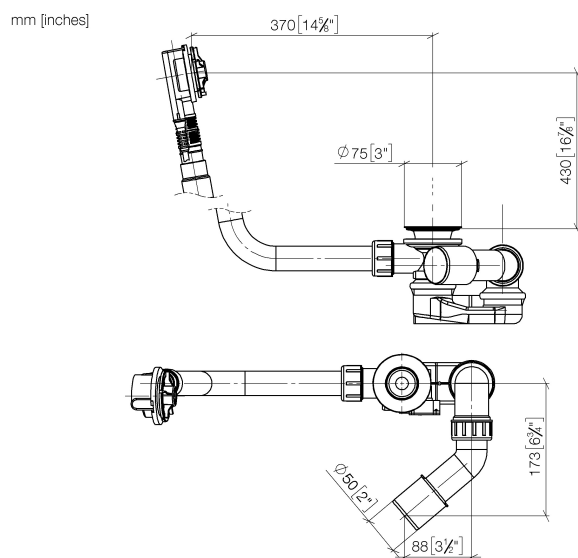

Ванна - продукты скрытого монтажа
Сливной/переливной гарнитур -
Артикульный номер: 35 227 970 90

- Трос Бодена длиной 725 мм

размерный чертеж

Все величины в мм / дюймах = мм x 0,0394