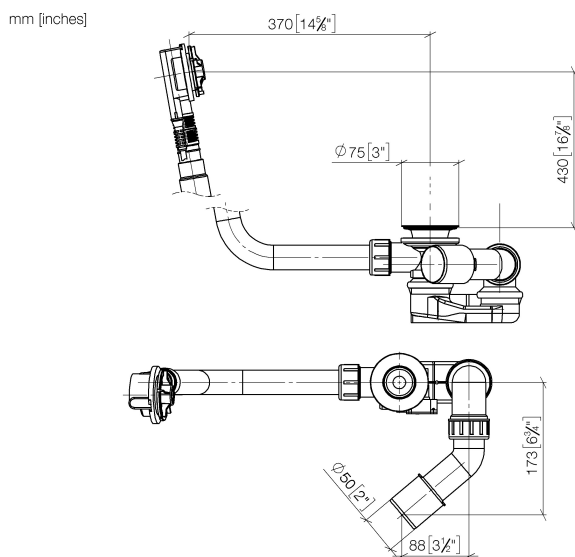

Ванна - продукты скрытого монтажа  
Сливной/переливной гарнитур -  
Артикульный номер: 35 227 970 90

- Трос Бюдена длиной 725 мм

### размерный чертеж

Все величины в мм / дюймах = мм x 0,0394

Ванна - продукты скрытого монтажа  
Сливной/переливной гарнитур -  
Артикульный номер: 35 227 970 90