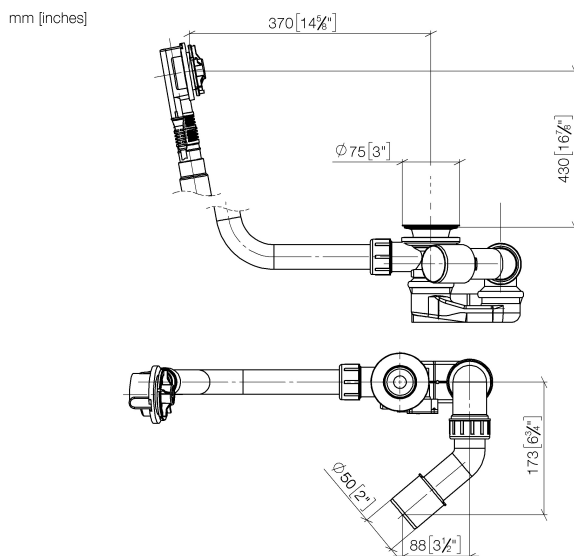

Ванна - продукты скрытого монтажа  
Сливной/переливной гарнитур -  
Артикульный номер: 35 227 970 90

- Трос Боудена длиной 725 мм

## размерный чертеж

Все величины в мм / дюймах = мм x 0,0394

Ванна - продукты скрытого монтажа  
Сливной/переливной гарнитур -  
Артикульный номер: 35 227 970 90