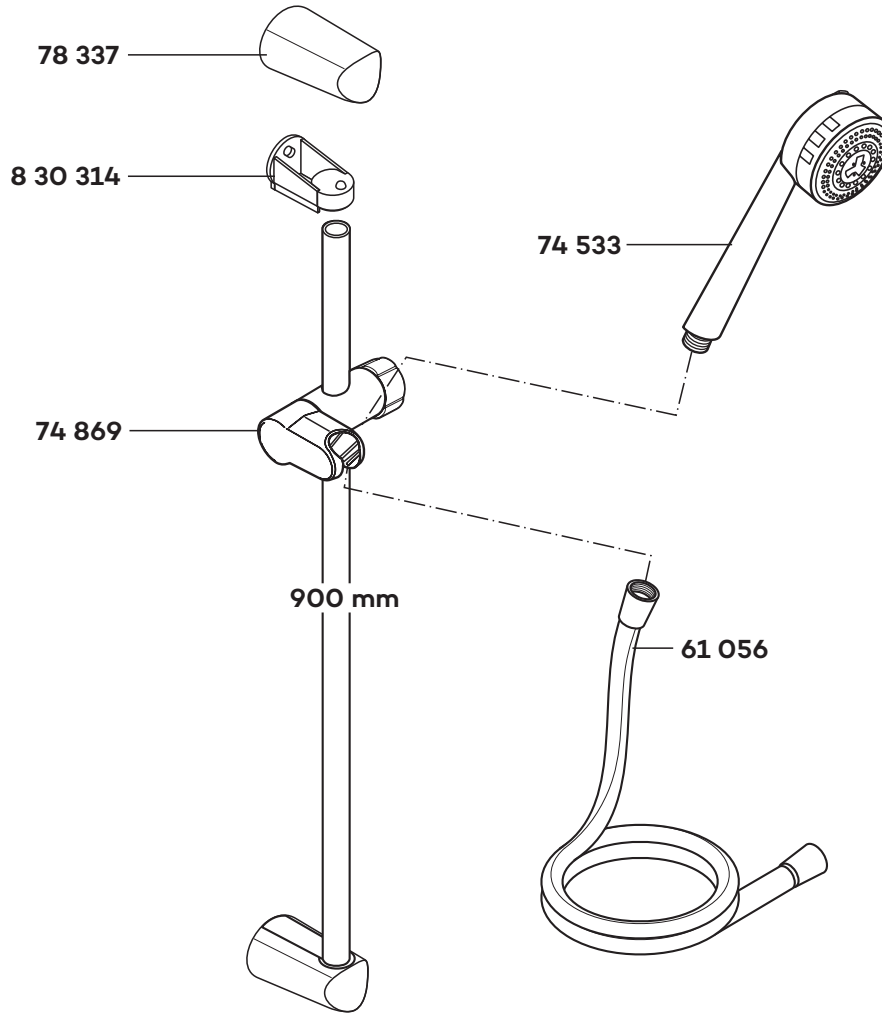

KLUDI ZENTA 3S

60840

A_6084000W

60840	Brause-Set	shower set	doucheset
61 056	Brauseschlauch	shower hose	doucheslang
74 533	Handbrause 3S	handshower 3S	handdouche 3S
74 869	Gleitschieber	Glider	glijstuk
78 337	Gehäuse	Body	buis, boven individueel kruisbaar
830 314	Wandhalter	wall hook	wandhouder