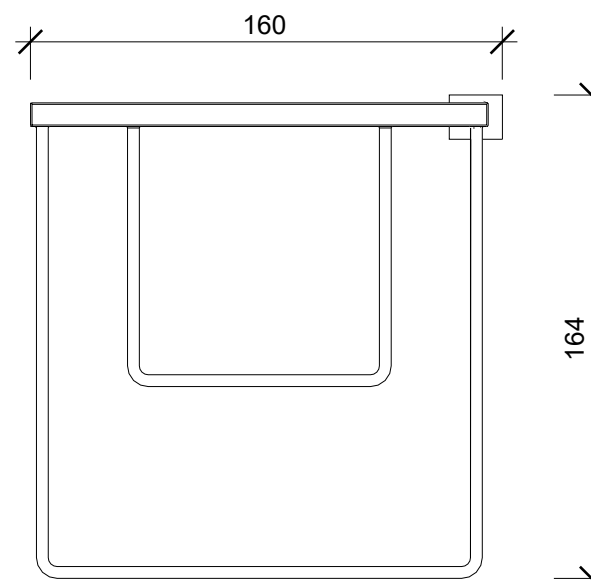

WA GTK1

Seitenansicht
side view

Frontansicht
front view