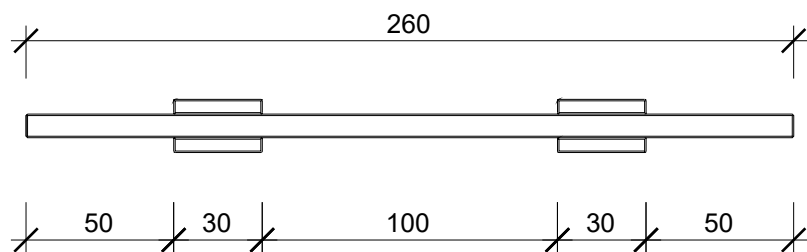

WA GTKS 1

Set bestehend aus:
consists of:

WA GTA 1
Gäsetuchablage
Shelf

WA GTK 1
Gäsetuchbehälter
Basket for guest towel

Alle Angaben sind ohne Gewähr.
Maß und Modelländerungen
vorbehalten.
All information without
engagement. Measurement
and changes conditionally.

6/5/2020 SAMG
www.decor-walther.de

WA GTA1

WA GTK1

Seitenansicht
side view

Frontansicht
front view