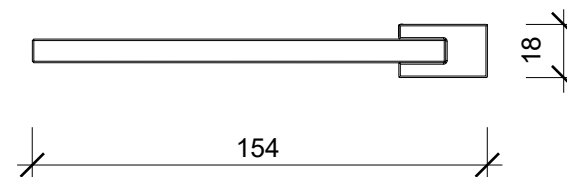

WA GTKS 1

Set bestehend aus:
consists of:

WA GTA 1
Gäsetuchablage
Shelf

WA GTK 1
Gäsetuchbehälter
Basket for guest towel

Alle Angaben sind ohne Gewähr.
Maß und Modelländerungen
vorbehalten.
All information without
engagement. Measurement
and changes conditionally.

6/5/2020 SAMG
www.decor-walther.de

WA GTA1

WA GTK1

Seitenansicht
side view

Frontansicht
front view