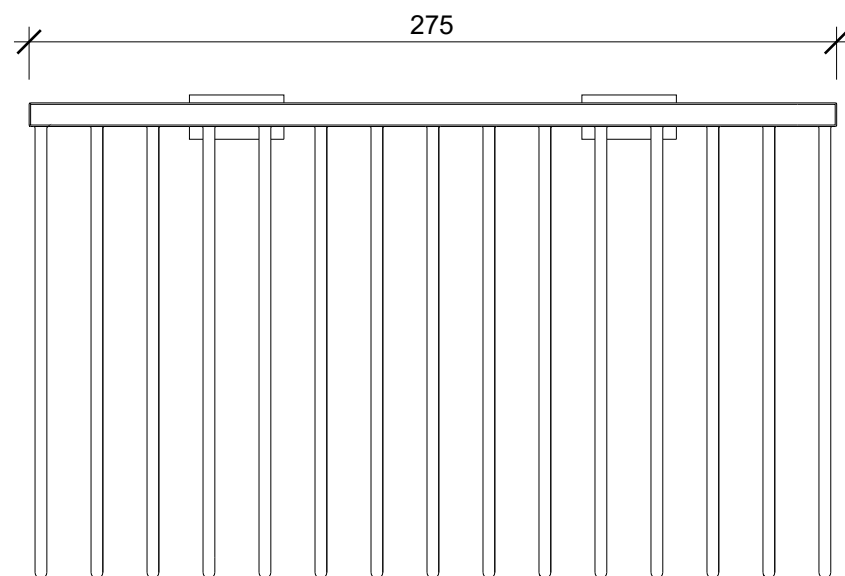

WA GTKS 1

Set bestehend aus:
consists of:

WA GTA 1
Gäsetuchablage
Shelf

WA GTK 1
Gäsetuchbehälter
Basket for guest towel

Alle Angaben sind ohne Gewähr.
Maß und Modelländerungen
vorbehalten.
All information without
engagement. Measurement
and changes conditionally.

6/5/2020 SAMG
www.decor-walther.de

WA GTA1

WA GTK1

Seitenansicht
side view

Frontansicht
front view