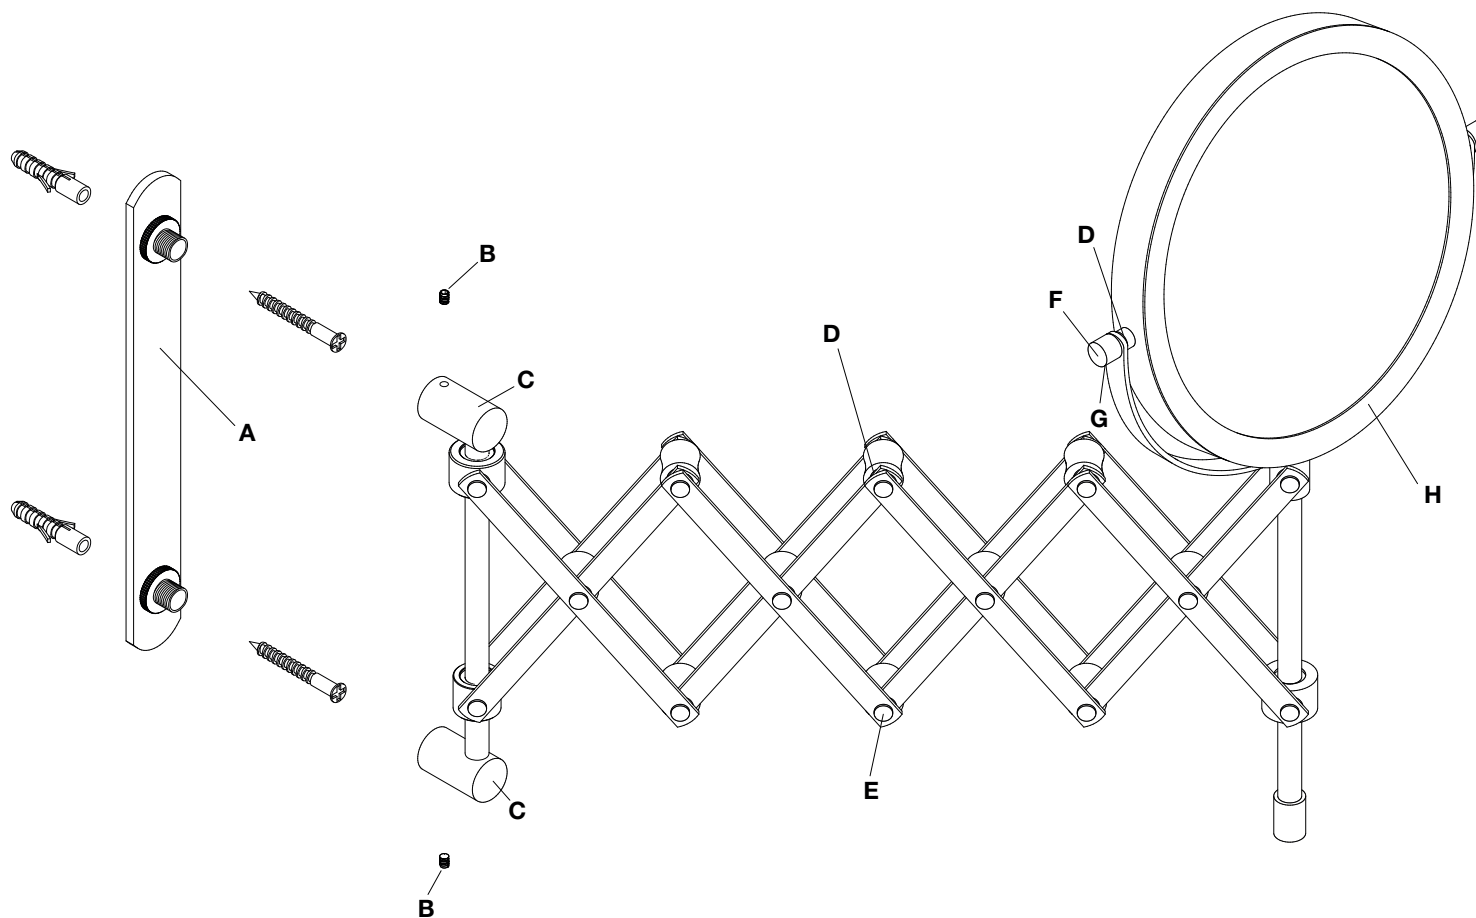

SPT 18

Ersatzteile
Spare parts
Pièces de rechange
Pezzi di ricambio

- | | |
|------------------|---|
| A 0009662 | Wandplatte
Wall plate
Fixation mural
Montaggio a parete |
| B 0008704 | Madenschraube
Allen screw
Vis sans tête
Vite senza testa |
| C 0008703 | Schraubzylinder
Screw cylinder
Cylindre vis
Cilindro vite |
| D 0008105 | Unterlegscheibe
Grommet
Rondelle
Rondella |
| E 0008104 | Ersatzschraube
Screw
Vis
Vite |
| F 0008129 | Kappe mit Madenschraube
Cover cap with Allen screw
Bouton couverture avec vis Allen
Tappo copertura con vite senza testa |
| G 0008453 | Madenschraube
Allen screw
Vis sans tête
Vite senza testa |
| H 0009145 | Ersatzglas mit Rahmen
Replacement glass with frame
Verre remplacement avec cadre
Ricambio vetro con telaio |