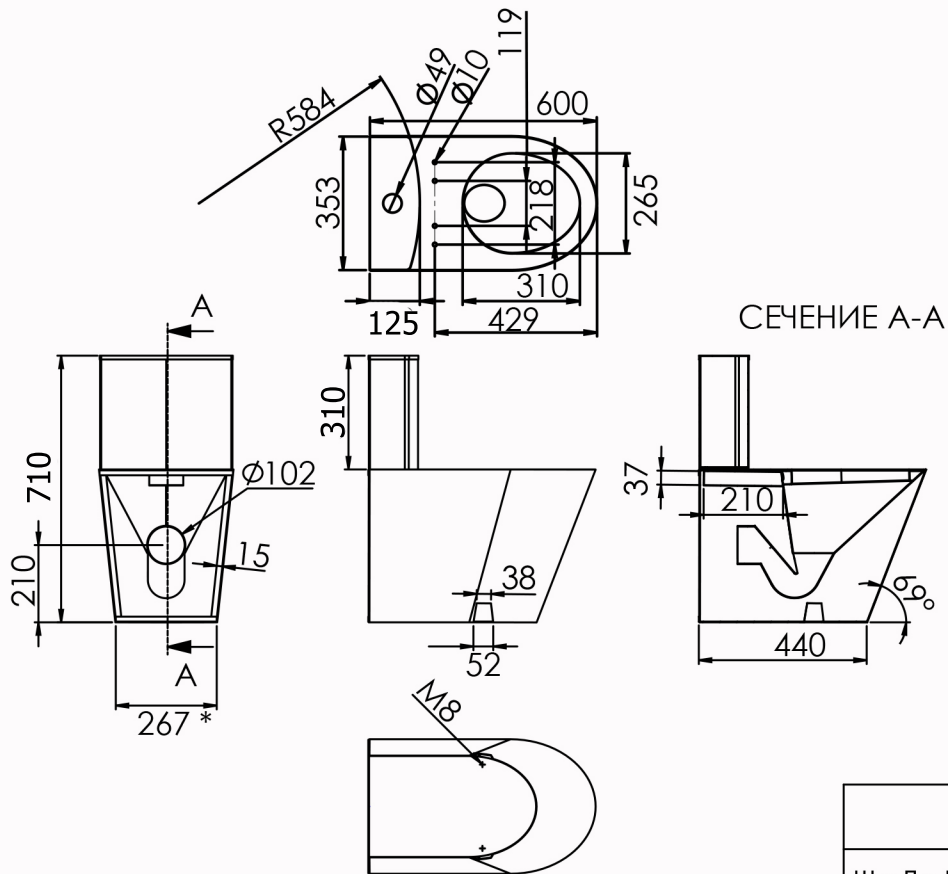

MF - 222

Напольный унитаз

СЕЧЕНИЕ А-А

Технические данные	
Ш x Д x В	353x600x710 мм
Установка	Напольный
Толщина	1,5 - 2,5 мм
Вес	19,55 кг
Марка стали	AISI 304