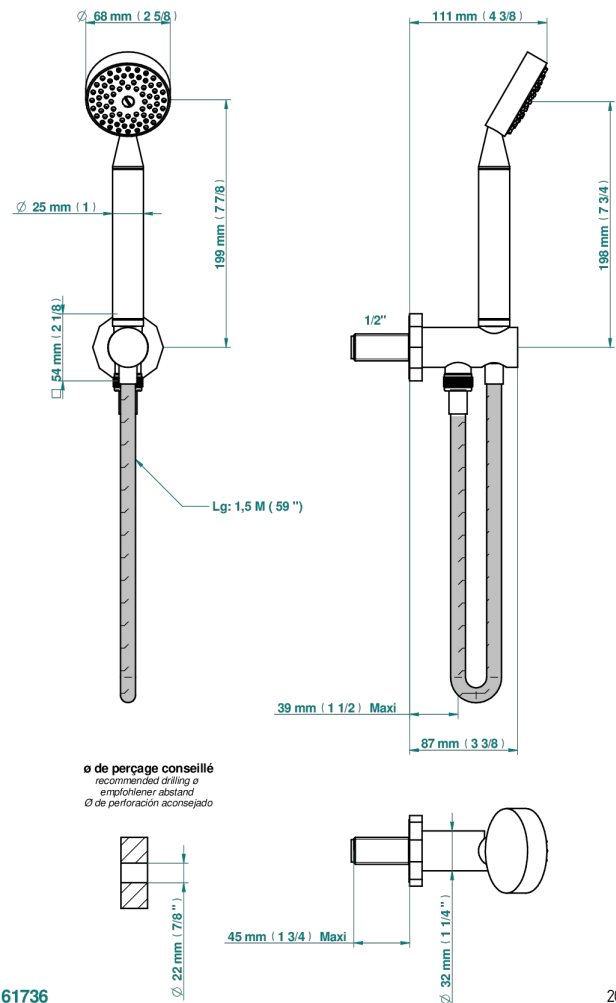

LES ONDES С РУКОЯТКАМИ

G8B-54

THG[®]
PARIS

Душ ручной стильный встраиваемый в стену, шланг и патрубок для душа с крючком

61736

20/01/2020

ХАРАКТЕРИСТИКИ

- Les Ondes с рукоятками
- Душ ручной стильный встраиваемый в стену, шланг и патрубок для душа с крючком

Матовый никель - C01
Матовый хром - C02
Никель - B01
Покрытие PVD бронза - F33
Покрытие PVD золотистый цвет - H52
Покрытие PVD латунь - H49

Покрытие PVD матовая бронза - F34
Покрытие PVD матовая латунь - H50
Покрытие PVD матовый золотистый - H53
Покрытие PVD матовый никель - H56
Покрытие PVD никель - H55
Розовое золото - F27